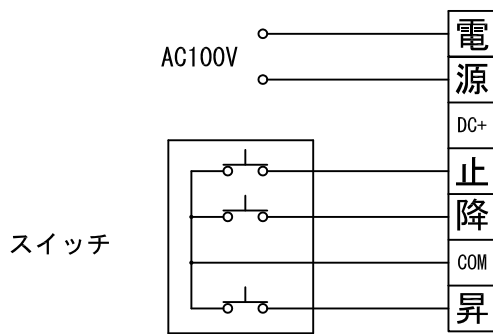

1連用フルカラー埋め込み型スイッチ

結線図

詳細図 1/6

生地	ホワイト W、ビーズ B(防災品)	付属品	1連フルカラーモータープレート (Milkyホワイト) 取付金具、タッピングビス
モーター	ローラー内蔵型 出力25W モーター定格電流 1.05A	オプション	ワイヤレスリモコン
天板	材質：アルミ製 塗装色：アルマイトB2クリアー	別途工事	電気配線配管工事(1次、2次側共)、スイッチボックス スクリーンボックス
電源	AC100V 50/60Hz		
制御	DC24V		
質量	17.0Kg		
株式会社ベックス	尺度	品名 100インチ電動巻き上げ式スクリーン(天板式4:3フォーマット)	
	単位	mm	Rev.
		型番	No.
		BAW-100 BAB-100	