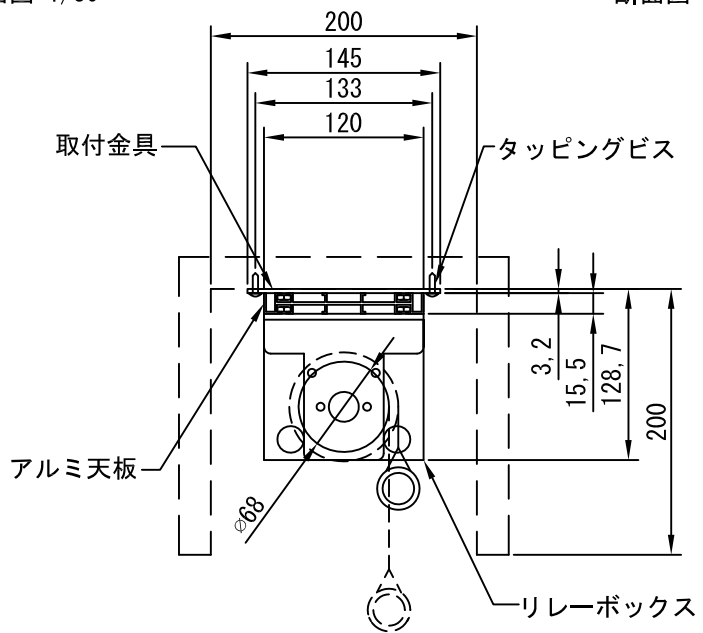

1連用フルカラー埋め込み型スイッチ

結線図

詳細図 1/6

生地	ホワイト W、ビーズ B(防災品)	付属品	1連フルカラーモータープレート (Milkyホワイト) 取付金具、タッピングビス
モーター	ローラー内蔵型 出力25W モーター定格電流 1.05A	オプション	ワイヤレスリモコン
天板	材質：アルミ製 塗装色：アルマイトB2クリアー	別途工事	電気配線配管工事(1次、2次側共)、スイッチボックス スクリーンボックス
電源	AC100V 50/60Hz		
制御	DC24V		
質量	17.0Kg		
株式会社ベックス	尺度	品名 100インチ電動巻き上げ式スクリーン(天板式4:3フォーマット)	
	単位	mm	Rev.
		型番	No.
		BAW-100 BAB-100	