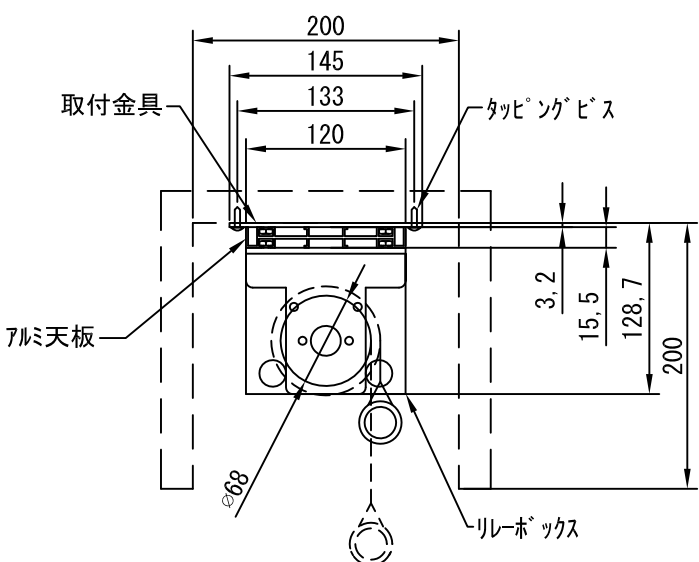

正面図 1/30

断面図 1/30

1連用フルカラー埋め込み型スイッチ

結線図

詳細図 1/6

| | | | |
|------|------------------------------|-------|---|
| 生地 | ホホワイト W、ビーズ B(防災品) | 付属品 | 1連フルカラーモータープレート (Milkyホワイト) 取付金具、タップングビス |
| モーター | ローラー内蔵型 出力25W モーター定格電流 1.05A | オプション | ワイヤレスリモコン |
| 天板 | 材質：アルミ製 塗装色：アルマイトB2クリアー | 別途工事 | 電気配線配管工事(1次、2次側共)、スイッチボックス スクリーンボックス |
| 電源 | AC100V 50/60Hz | | |
| 制御 | DC24V | | |
| 質量 | 19.0Kg | | |

株式会社ベックス

尺度 A4 1/30 1/6
単位 mm

品名 120インチ電動巻き上げ式スクリーン(天板式4:37フォーマット)
Rev. 型番 BAW-120 BAB-120 No.