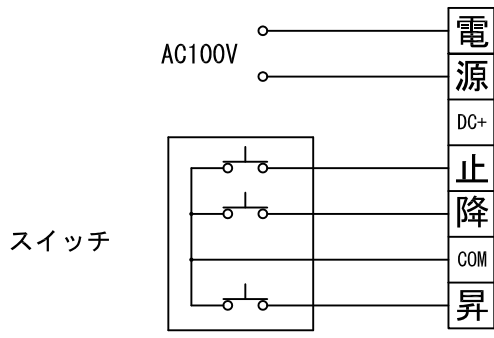

正面図 1/30

断面図 1/30

1連用フルカラー埋め込み型スイッチ

結線図

詳細図 1/6

| | | | |
|------|------------------------------|-------|---|
| 生地 | ホホワイト W、ビーズ B(防災品) | 付属品 | 1連フルカラーモータープレート (Milkyホワイト) 取付金具、タップングビス |
| モーター | ローラー内蔵型 出力25W モーター定格電流 1.05A | オプション | ワイヤレスリモコン |
| 天板 | 材質：アルミ製 塗装色：アルマイトB2クリアー | 別途工事 | 電気配線配管工事(1次、2次側共)、スイッチボックス スクリーンボックス |
| 電源 | AC100V 50/60Hz | | |
| 制御 | DC24V | | |
| 質量 | 19.0Kg | | |

株式会社ベックス

尺度 A4 1/30 1/6
単位 mm

品名 120インチ電動巻き上げ式スクリーン(天板式4:37フォーマット)
Rev. 型番 BAW-120 BAB-120 No.