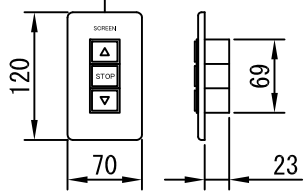

平面図 1/30

正面図 1/30

上部マスク寸法は内部リミットスイッチにて調整可能 (0~400)

断面図 1/30

1連用フルカラー埋め込み型スイッチ

結線図

詳細図 1/6

生地	ホワイト W、ビーズ B(防災品)	付属品	1連フルカラーモータープレート (Milkyホワイト) 取付金具、タッピングビス
モーター	ローラー内蔵型 出力25W モーター定格電流 1.05A	オプション	ワイヤレスリモコン
天板	材質：アルミ製 塗装色：アルマイトB2クリアー	別途工事	電気配線配管工事(1次、2次側共)、スイッチボックス スクリーンボックス
電源	AC100V 50/60Hz		
制御	DC24V		
質量	18.0Kg		
株式会社ベックス	尺度	品名 120インチ電動巻き上げ式スクリーン(天板式16:9フォーマット)	
	単位	mm	Rev.
		型番	No.
		BAW-120HD BAB-120HD	