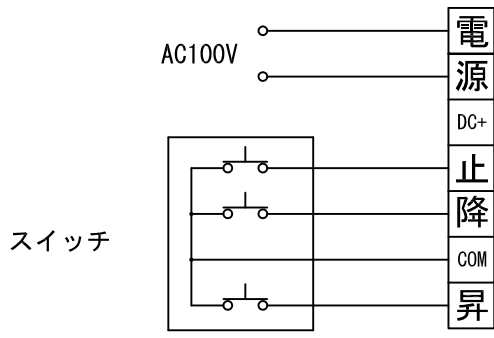

平面図 1/30

正面図 1/30

上部マスク寸法は内部リミットスイッチにて調整可能 (0~400)

断面図 1/30

1連用フルカラー埋め込み型スイッチ

結線図

詳細図 1/6

生地	ホワイト W、ビーズ B(防災品)	付属品	1連フルカラーモータープレート (Milkyホワイト) 取付金具、タッピングビス
モーター	ローラー内蔵型 出力25W モーター定格電流 1.05A	オプション	ワイヤレスリモコン
天板	材質：アルミ製 塗装色：アルマイトB2クリアー	別途工事	電気配線配管工事(1次、2次側共)、スイッチボックス スクリーンボックス
電源	AC100V 50/60Hz		
制御	DC24V		
質量	18.0Kg		
株式会社ベックス	尺度	品名 120インチ電動巻き上げ式スクリーン(天板式16:9フォーマット)	
	単位	mm	Rev.
		型番	No.
		BAW-120HD BAB-120HD	