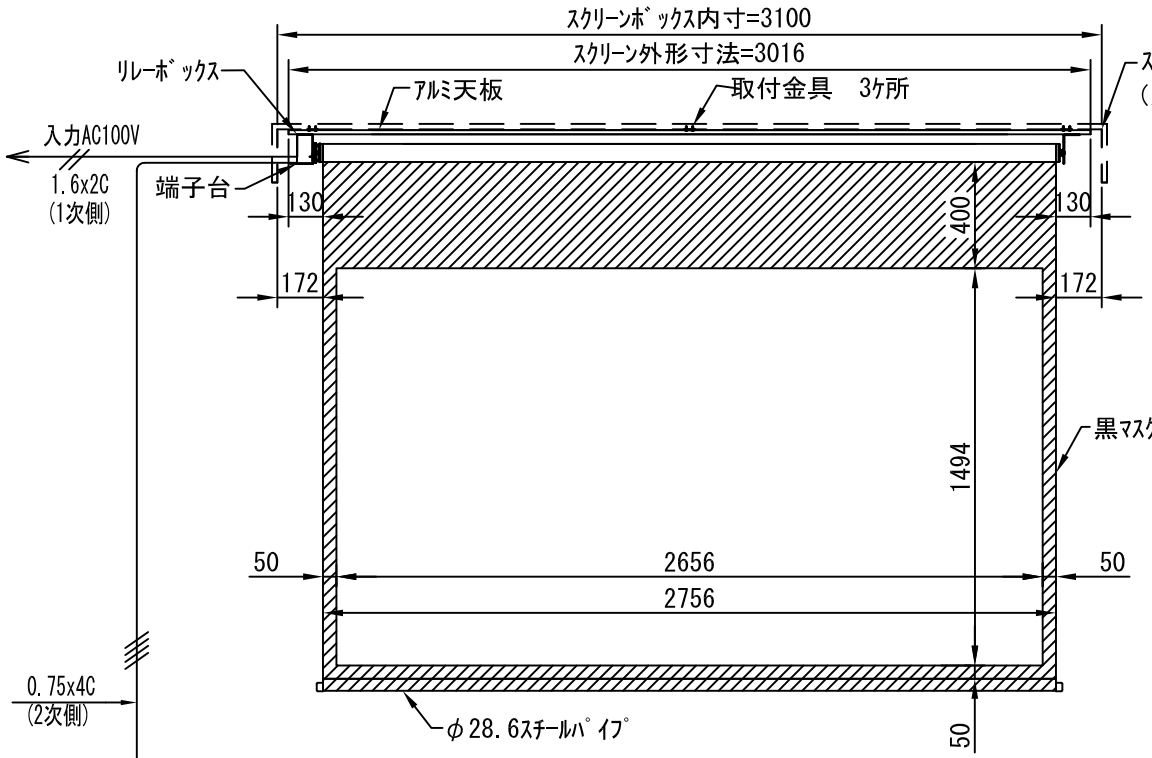

平面図 1/30

正面図 1/30

上部マスク寸法は内部リミットスイッチにて調整可能 (0~400)

断面図 1/30

1連用フルカラー埋め込み型スイッチ

結線図

詳細図 1/6

生地	ホワイト W、ビーズ B(防災品)	付属品	1連フルカラーモータープレート (Milkyホワイト) 取付金具、タッピングビス
モーター	ローラー内蔵型 出力25W モーター定格電流 1.05A	オプション	ワイヤレスリモコン
天板	材質：アルミ製 塗装色：アルマイトB2クリアー	別途工事	電気配線配管工事(1次、2次側共)、スイッチボックス スクリーンボックス
電源	AC100V 50/60Hz		
制御	DC24V		
質量	18.0Kg		
株式会社ベックス	尺度	品名 120インチ電動巻き上げ式スクリーン(天板式16:9フォーマット)	
	単位	mm	Rev.
		型番	No.
		BAW-120HD BAB-120HD	