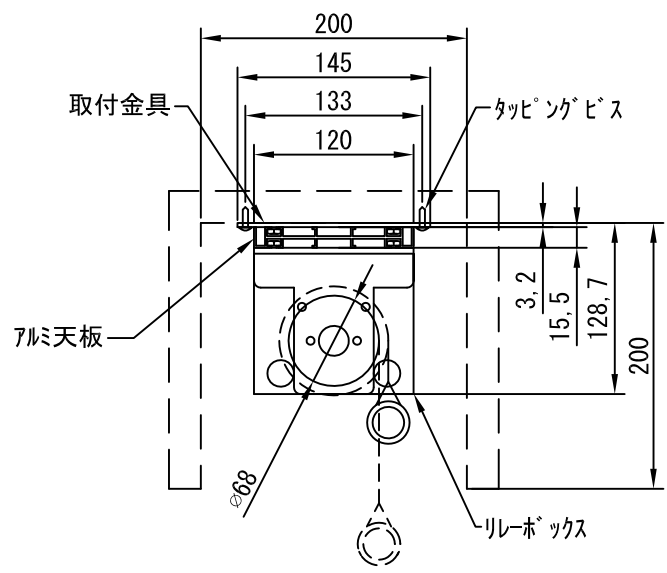

平面図 1/30

正面図 1/30

上部マスク寸法は内部リミットスイッチにて調整可能 (0~400)

断面図 1/30

1連用フルカラー埋め込み型スイッチ

結線図

詳細図 1/6

生地	ホワイト W、ビーズ B(防災品)	付属品	1連フルカラーモータープレート (Milkyホワイト) 取付金具、タッピングビス
モーター	ローラー内蔵型 出力25W モーター定格電流 1.05A	オプション	ワイヤレスリモコン
天板	材質：アルミ製 塗装色：アルマイトB2クリアー	別途工事	電気配線配管工事(1次、2次側共)、スイッチボックス スクリーンボックス
電源	AC100V 50/60Hz		
制御	DC24V		
質量	18.0Kg		
株式会社ベックス	尺度	品名 120インチ電動巻き上げ式スクリーン(天板式16:9フォーマット)	
	単位	mm	Rev.
		型番	No.
		BAW-120HD BAB-120HD	