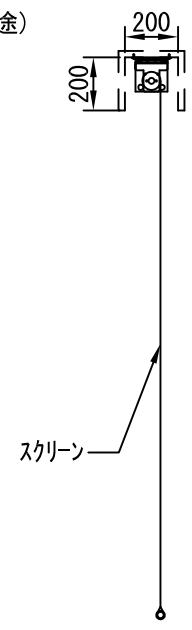

平面図 1/30

正面図 1/30

上部マスク寸法は内部リミットスイッチにて調整可能 (0~400)

断面図 1/30

1連用フルカラー埋め込み型スイッチ

結線図

詳細図 1/6

生地	ホワイト W、ビーズ B(防災品)	付属品	1連フルカラーモータープレート (Milkyホワイト) 取付金具、タッピングビス
モーター	ローラー内蔵型 出力25W モーター定格電流 1.05A	オプション	ワイヤレスリモコン
天板	材質：アルミ製 塗装色：アルマイトB2クリアー	別途工事	電気配線配管工事(1次、2次側共)、スイッチボックス スクリーンボックス
電源	AC100V 50/60Hz		
制御	DC24V		
質量	18.0Kg		
株式会社ベックス	尺度	品名 120インチ電動巻き上げ式スクリーン(天板式16:9フォーマット)	
	単位	mm	Rev.
		型番	No.
		BAW-120HD BAB-120HD	