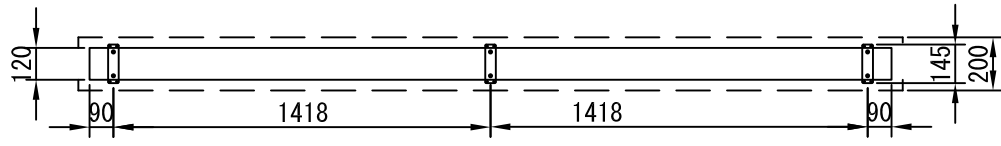

平面図 1/30

正面図 1/30

上部マスク寸法は内部リミットスイッチにて調整可能 (0~400)

断面図 1/30

1連用フルカラー埋め込み型スイッチ

結線図

詳細図 1/6

生地	ホワイト W、ビーズ B(防災品)	付属品	1連フルカラーモータープレート (Milkyホワイト) 取付金具、タッピングビス
モーター	ローラー内蔵型 出力25W モーター定格電流 1.05A	オプション	ワイヤレスリモコン
天板	材質：アルミ製 塗装色：アルマイトB2クリアー	別途工事	電気配線配管工事(1次、2次側共)、スイッチボックス スクリーンボックス
電源	AC100V 50/60Hz		
制御	DC24V		
質量	18.0Kg		
株式会社ベックス	尺度	品名 120インチ電動巻き上げ式スクリーン(天板式16:9フォーマット)	
	単位	mm	Rev.
		型番	No.
		BAW-120HD BAB-120HD	