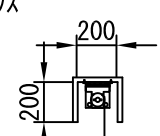

平面図 1/40

スクリーンボックス内寸=3800

スクリーン外形寸法=3680

正面図 1/40

上部マスク寸法は内部リミットスイッチにて調整可能 (0~400)

断面図 1/40

1連用フルカラー埋め込み型スイッチ

結線図

詳細図 1/6

生地	ホワイト W、ビーズ B(防災品)	付属品	1連フルカラーモータープレート (ミルクホワイト) 取付金具、タッピングビス
モーター	ローラー内蔵型 出力25W モーター定格電流 1.05A	オプション	ワイヤレスリモコン
天板	材質：アルミ製 塗装色：アルマイトB2クリアー	別途工事	電気配線配管工事(1次、2次側共)、スイッチボックス スクリーンボックス
電源	AC100V 50/60Hz		
制御	DC24V		
質量	21.5Kg		
株式会社ベックス		尺度	A4 1/40 1/6
		単位	mm
		品名	150インチ電動巻き上げ式スクリーン(天板式16:9フォーマット)
		Rev.	型番 BAW-150HD BAB-150HD
			No.