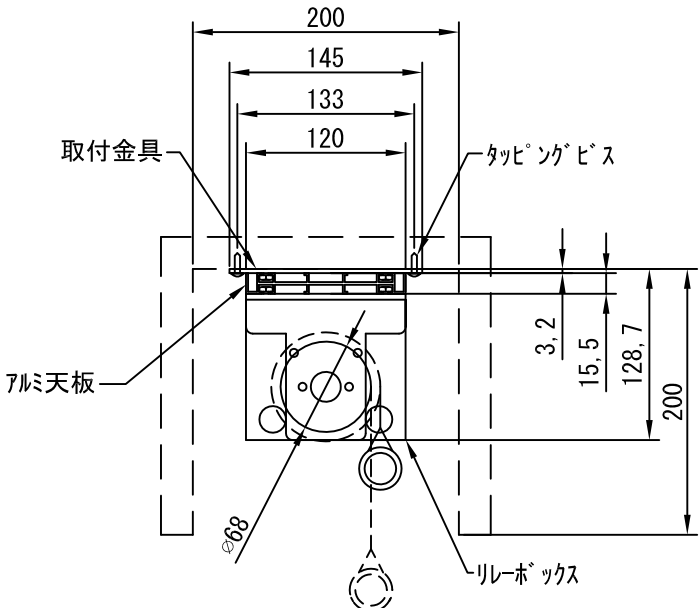

平面図 1/40

スクリーンボックス内寸=3800

スクリーン外形寸法=3680

正面図 1/40

上部マスク寸法は内部リミットスイッチにて調整可能 (0~400)

断面図 1/40

1連用フルカラー埋め込み型スイッチ

結線図

詳細図 1/6

生地	ホワイト W、ビーズ B(防災品)	付属品	1連フルカラーモータープレート (ミルクホワイト) 取付金具、タッピングビス
モーター	ローラー内蔵型 出力25W モーター定格電流 1.05A	オプション	ワイヤレスリモコン
天板	材質：アルミ製 塗装色：アルマイトB2クリアー	別途工事	電気配線配管工事(1次、2次側共)、スイッチボックス スクリーンボックス
電源	AC100V 50/60Hz		
制御	DC24V		
質量	21.5Kg		
株式会社ベックス		尺度	A4 1/40 1/6
		単位	mm
		品名	150インチ電動巻き上げ式スクリーン(天板式16:9フォーマット)
		Rev.	型番 BAW-150HD BAB-150HD
			No.