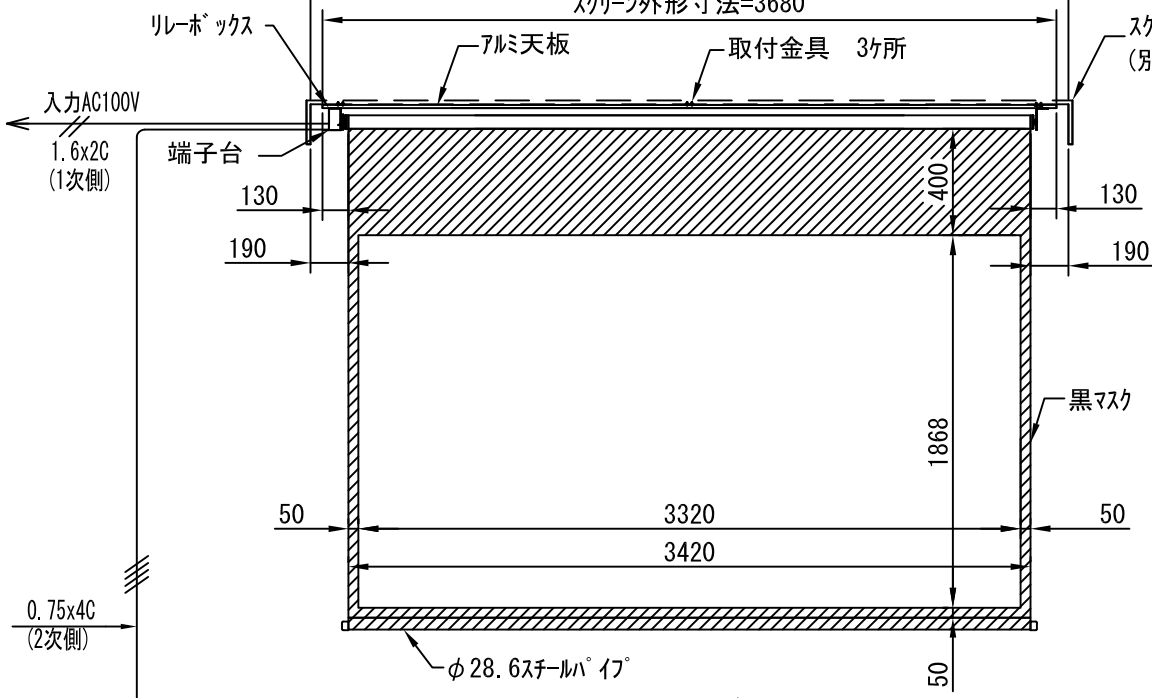

平面図 1/40

スクリーンボックス内寸=3800

スクリーン外形寸法=3680

正面図 1/40

上部マスク寸法は内部リミットスイッチにて調整可能 (0~400)

断面図 1/40

1連用フルカラー埋め込み型スイッチ

結線図

詳細図 1/6

生地	ホワイト W、ビーズ B(防災品)	付属品	1連フルカラーモータープレート (ミルクホワイト) 取付金具、タッピングビス
モーター	ローラー内蔵型 出力25W モーター定格電流 1.05A	オプション	ワイヤレスリモコン
天板	材質：アルミ製 塗装色：アルマイトB2クリアー	別途工事	電気配線配管工事(1次、2次側共)、スイッチボックス スクリーンボックス
電源	AC100V 50/60Hz		
制御	DC24V		
質量	21.5Kg		
株式会社ベックス		尺度	A4 1/40 1/6
		単位	mm
		品名	150インチ電動巻き上げ式スクリーン(天板式16:9フォーマット)
		Rev.	型番 BAW-150HD BAB-150HD
			No.