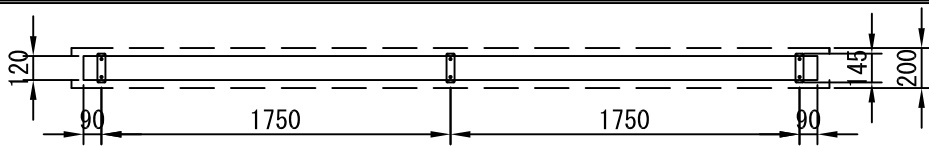

平面図 1/40

スクリーンボックス内寸=3800

スクリーン外形寸法=3680

正面図 1/40

上部マスク寸法は内部リミットスイッチにて調整可能 (0~400)

断面図 1/40

1連用フルカラー埋め込み型スイッチ

結線図

詳細図 1/6

生地	ホワイト W、ビーズ B(防災品)	付属品	1連フルカラーモータープレート (ミルクホワイト) 取付金具、タッピングビス
モーター	ローラー内蔵型 出力25W モーター定格電流 1.05A	オプション	ワイヤレスリモコン
天板	材質：アルミ製 塗装色：アルマイトB2クリアー	別途工事	電気配線配管工事(1次、2次側共)、スイッチボックス スクリーンボックス
電源	AC100V 50/60Hz		
制御	DC24V		
質量	21.5Kg		
株式会社ベックス		尺度	A4 1/40 1/6
		単位	mm
		品名	150インチ電動巻き上げ式スクリーン(天板式16:9フォーマット)
		Rev.	型番 BAW-150HD BAB-150HD
			No.