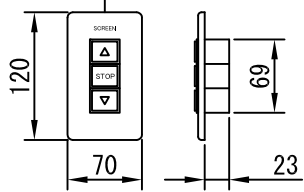

平面図 1/40

スクリーンボックス内寸=3800

スクリーン外形寸法=3680

正面図 1/40

上部マスク寸法は内部リミットスイッチにて調整可能 (0~400)

断面図 1/40

1連用フルカラー埋め込み型スイッチ

結線図

詳細図 1/6

生地	ホワイト W、ビーズ B(防災品)	付属品	1連フルカラーモータープレート (ミルクホワイト) 取付金具、タッピングビス
モーター	ローラー内蔵型 出力25W モーター定格電流 1.05A	オプション	ワイヤレスリモコン
天板	材質：アルミ製 塗装色：アルマイトB2クリアー	別途工事	電気配線配管工事(1次、2次側共)、スイッチボックス スクリーンボックス
電源	AC100V 50/60Hz		
制御	DC24V		
質量	21.5Kg		
株式会社ベックス		尺度	A4 1/40 1/6
		単位	mm
		品名	150インチ電動巻き上げ式スクリーン(天板式16:9フォーマット)
		Rev.	型番 BAW-150HD BAB-150HD
			No.