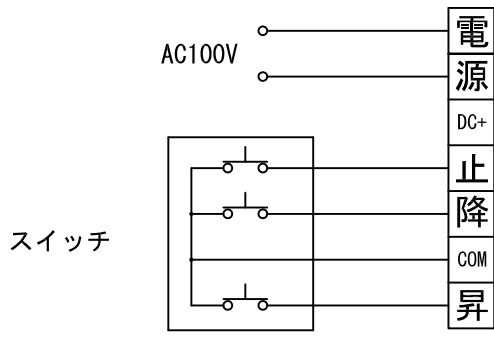

平面図 1/40

スクリーンボックス内寸=3800

スクリーン外形寸法=3680

正面図 1/40

上部マスク寸法は内部リミットスイッチにて調整可能 (0~400)

断面図 1/40

1連用フルカラー埋め込み型スイッチ

結線図

詳細図 1/6

生地	ホワイト W、ビーズ B(防災品)	付属品	1連フルカラーモータープレート (ミルクホワイト) 取付金具、タッピングビス
モーター	ローラー内蔵型 出力25W モーター定格電流 1.05A	オプション	ワイヤレスリモコン
天板	材質：アルミ製 塗装色：アルマイトB2クリアー	別途工事	電気配線配管工事(1次、2次側共)、スイッチボックス スクリーンボックス
電源	AC100V 50/60Hz		
制御	DC24V		
質量	21.5Kg		
株式会社ベックス		尺度	A4 1/40 1/6
		単位	mm
		品名	150インチ電動巻き上げ式スクリーン(天板式16:9フォーマット)
		Rev.	型番 BAW-150HD BAB-150HD
			No.