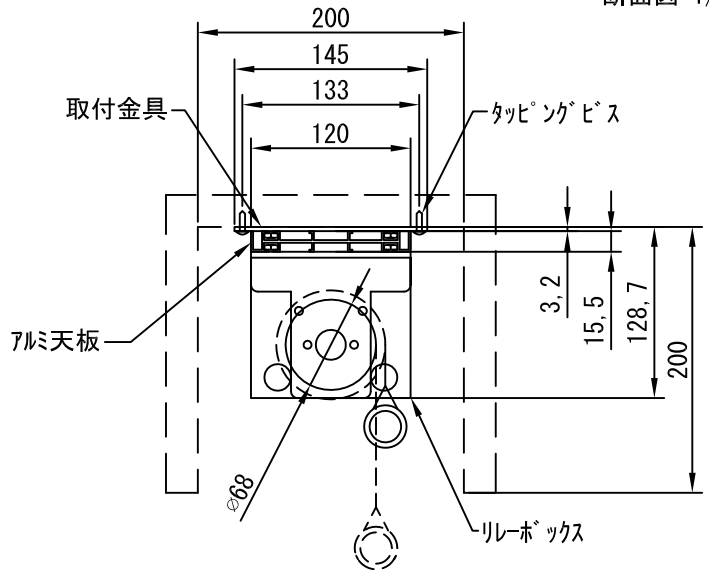

平面図 1/40

スクリーンボックス内寸=3900

スクリーン外形寸法=3814

正面図 1/40

上部マスク寸法は内部リミットスイッチにて調整可能 (0~400)

断面図 1/40

1連用フルカラー埋め込み型スイッチ

結線図

詳細図 1/6

生地	ホホワイト W、ビーズ B(防災品)	付属品	1連フルカラーモータープレート (Milkyホワイト) 取付金具、タッピングビス
モーター	ローラー内蔵型 出力25W モーター定格電流 1.05A	オプション	ワイヤレスリモコン
天板	材質：アルミ製 塗装色：アルマイトB2クリアー	別途工事	電気配線配管工事(1次、2次側共)、スイッチボックス スクリーンボックス
電源	AC100V 50/60Hz		
制御	DC24V		
質量	30.0Kg		
株式会社ベックス		尺度	品名
		A4 1/40 1/6	170インチ電動巻き上げ式スクリーン(天板式4:3フォーマット)
		単位	Rev.
		mm	型番
			BAW-170 BAB-170
			No.