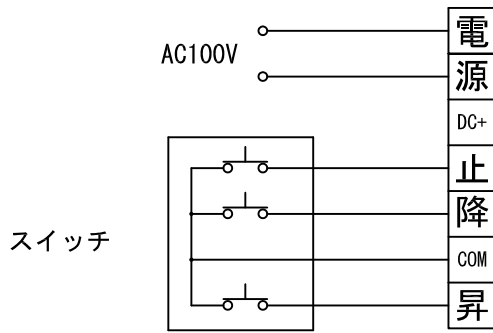

平面図 1/40

スクリーンボックス内寸=3900

スクリーン外形寸法=3814

正面図 1/40

上部マスク寸法は内部リミットスイッチにて調整可能 (0~400)

断面図 1/40

1連用フルカラー埋め込み型スイッチ

結線図

詳細図 1/6

生地	ホホワイト W、ビーズ B(防災品)	付属品	1連フルカラーモータープレート (Milkyホワイト) 取付金具、タッピングビス
モーター	ローラー内蔵型 出力25W モーター定格電流 1.05A	オプション	ワイヤレスリモコン
天板	材質：アルミ製 塗装色：アルマイトB2クリアー	別途工事	電気配線配管工事(1次、2次側共)、スイッチボックス スクリーンボックス
電源	AC100V 50/60Hz		
制御	DC24V		
質量	30.0Kg		
株式会社ベックス		尺度	品名
		A4 1/40 1/6	170インチ電動巻き上げ式スクリーン(天板式4:3フォーマット)
		単位	Rev.
		mm	型番
			BAW-170 BAB-170
			No.