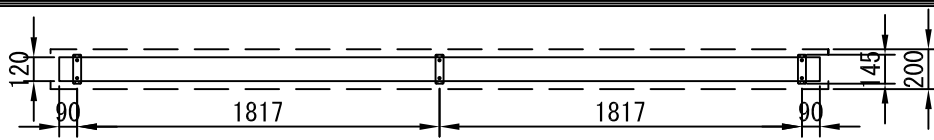

平面図 1/40

スクリーンボックス内寸=3900

スクリーン外形寸法=3814

正面図 1/40

上部マスク寸法は内部リミットスイッチにて調整可能 (0~400)

断面図 1/40

1連用フルカラー埋め込み型スイッチ

結線図

詳細図 1/6

生地	ホホワイト W、ビーズ B(防災品)	付属品	1連フルカラーモータープレート (Milkyホワイト) 取付金具、タッピングビス
モーター	ローラー内蔵型 出力25W モーター定格電流 1.05A	オプション	ワイヤレスリモコン
天板	材質：アルミ製 塗装色：アルマイトB2クリアー	別途工事	電気配線配管工事(1次、2次側共)、スイッチボックス スクリーンボックス
電源	AC100V 50/60Hz		
制御	DC24V		
質量	30.0Kg		
株式会社ベックス		尺度	品名
		A4 1/40 1/6	170インチ電動巻き上げ式スクリーン(天板式4:3フォーマット)
		単位	Rev.
		mm	型番
			BAW-170 BAB-170
			No.