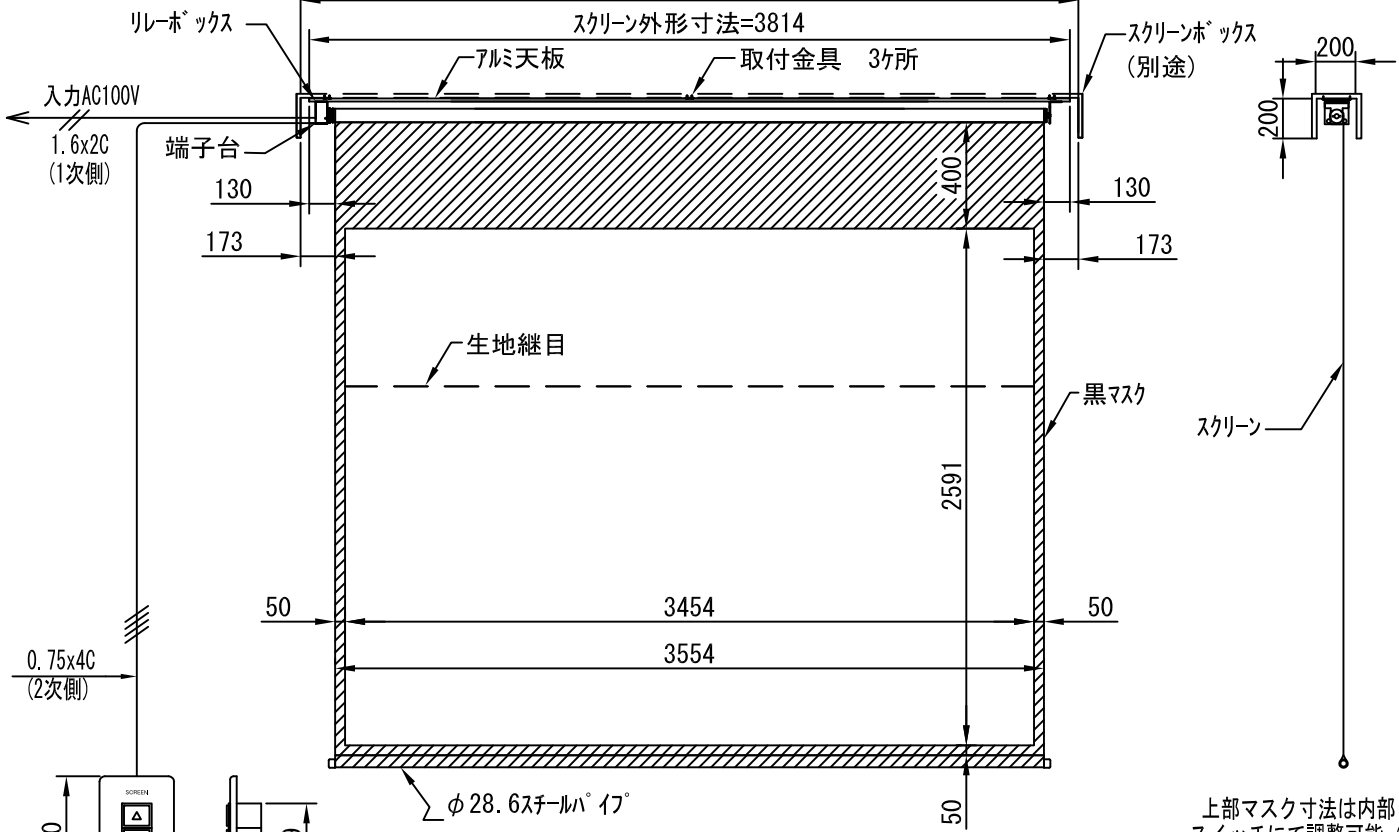

平面図 1/40

スクリーンボックス内寸=3900

スクリーン外形寸法=3814

正面図 1/40

上部マスク寸法は内部リミットスイッチにて調整可能 (0~400)

断面図 1/40

1連用フルカラー埋め込み型スイッチ

結線図

詳細図 1/6

生地	ホホワイト W、ビーズ B(防災品)	付属品	1連フルカラーモータープレート (Milkyホワイト) 取付金具、タッピングビス
モーター	ローラー内蔵型 出力25W モーター定格電流 1.05A	オプション	ワイヤレスリモコン
天板	材質：アルミ製 塗装色：アルマイトB2クリアー	別途工事	電気配線配管工事(1次、2次側共)、スイッチボックス スクリーンボックス
電源	AC100V 50/60Hz		
制御	DC24V		
質量	30.0Kg		
株式会社ベックス		尺度	品名
		A4 1/40 1/6	170インチ電動巻き上げ式スクリーン(天板式4:3フォーマット)
		単位	Rev.
		mm	型番
			BAW-170 BAB-170
			No.