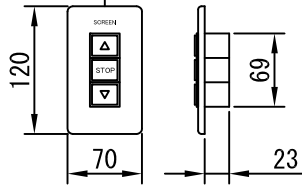

平面図 1/40

スクリーンボックス内寸=3900

スクリーン外形寸法=3814

正面図 1/40

上部マスク寸法は内部リミットスイッチにて調整可能 (0~400)

断面図 1/40

1連用フルカラー埋め込み型スイッチ

結線図

詳細図 1/6

生地	ホホワイト W、ビーズ B(防災品)	付属品	1連フルカラーモータープレート (Milkyホワイト) 取付金具、タッピングビス
モーター	ローラー内蔵型 出力25W モーター定格電流 1.05A	オプション	ワイヤレスリモコン
天板	材質：アルミ製 塗装色：アルマイトB2クリアー	別途工事	電気配線配管工事(1次、2次側共)、スイッチボックス スクリーンボックス
電源	AC100V 50/60Hz		
制御	DC24V		
質量	30.0Kg		
株式会社ベックス		尺度	品名
		A4 1/40 1/6	170インチ電動巻き上げ式スクリーン(天板式4:3フォーマット)
		単位	Rev.
		mm	型番
			BAW-170 BAB-170
			No.