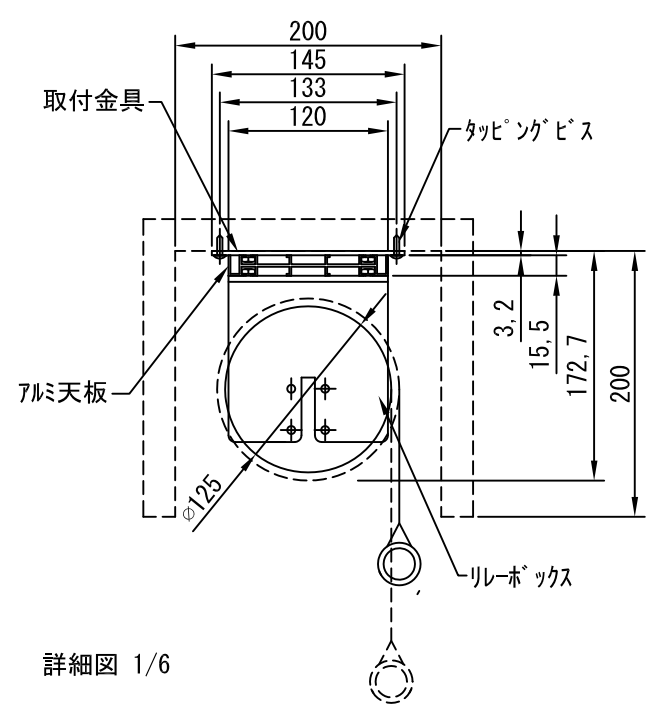

平面図 1/60

外観図 1/60

断面図 1/60

1連用フルカラー埋め込み型スイッチ

結線図

詳細図 1/6

生地	ホワイト W、ビーズ B、(防災品)	付属品	1連フルカラーモダンプレート (ミルクホワイト) 取付金具、タッピングビス		
モーター	ローラー内蔵型 出力25W モーター定格電流 1.70A	オプション	ワイヤレスリモコン		
天板	材質：アルミ製 塗装色：アルマイトB2クリアー	別途工事	電気配線配管工事 (1次、2次側共)、スイッチボックス スクリーンボックス		
電源	AC100V 50/60Hz				
制御	DC12V				
質量	37.6Kg				
株式会社ベックス		尺度	品名		
		A4 1/60 1/6	200インチ電動巻き上げ式スクリーン (天板式16:9フォーマット)		
		単位 mm	Rev.	型番	No.
				BAW-200HD	BAB-200HD