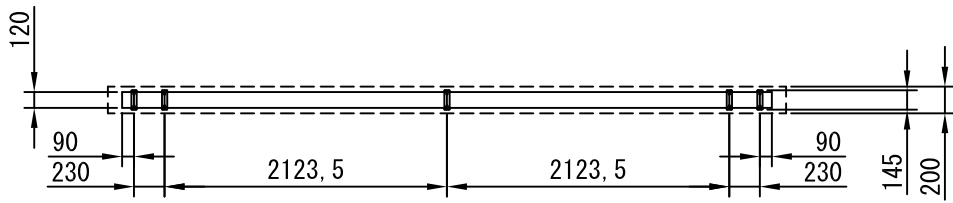

平面図 1/60

外観図 1/60

断面図 1/60

1連用フルカラー埋め込み型スイッチ

結線図

詳細図 1/6

生地	ホワイト W、ビーズ B、(防災品)	付属品	1連フルカラーモダンプレート (ミルクホワイト) 取付金具、タッピングビス		
モーター	ローラー内蔵型 出力25W モーター定格電流 1.70A	オプション	ワイヤレスリモコン		
天板	材質：アルミ製 塗装色：アルマイトB2クリアー	別途工事	電気配線配管工事 (1次、2次側共)、スイッチボックス スクリーンボックス		
電源	AC100V 50/60Hz				
制御	DC12V				
質量	37.6Kg				
株式会社ベックス		尺度	品名		
		A4 1/60 1/6	200インチ電動巻き上げ式スクリーン (天板式16:9フォーマット)		
		単位 mm	Rev.	型番	No.
				BAW-200HD	BAB-200HD