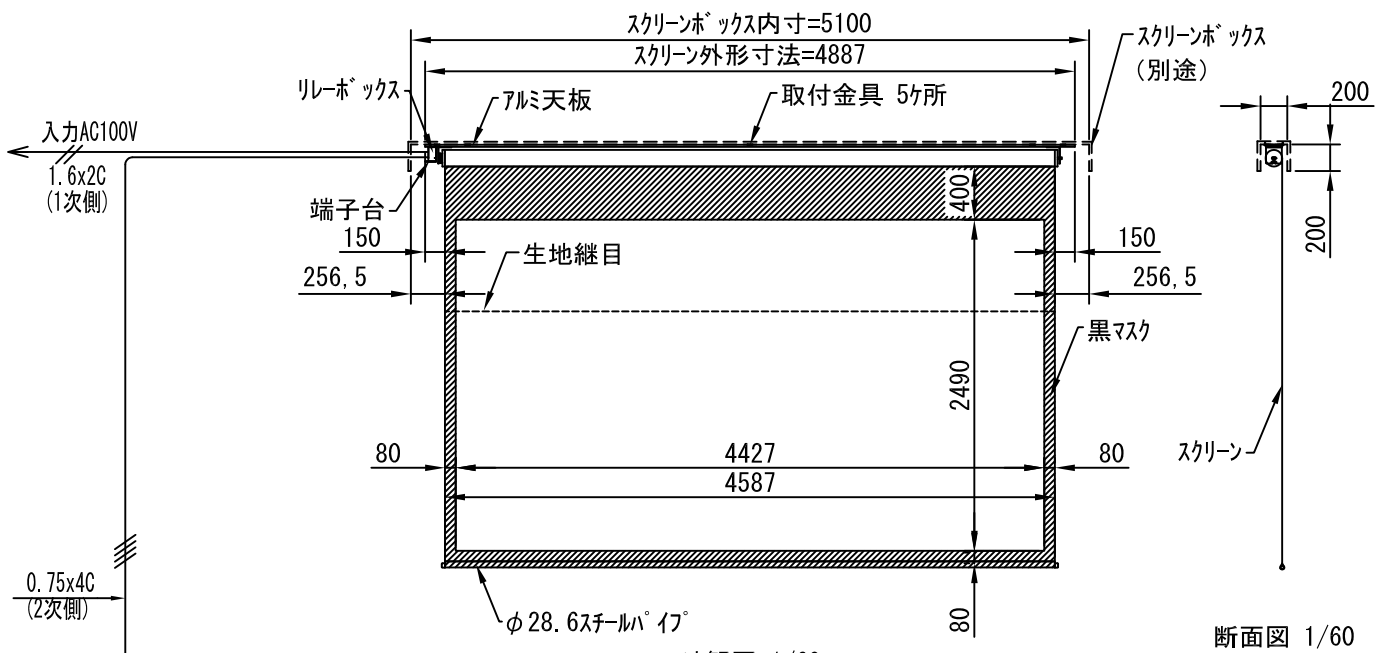

平面図 1/60

外観図 1/60

断面図 1/60

1連用フルカラー埋め込み型スイッチ

結線図

詳細図 1/6

生地	ホワイト W、ビーズ B、(防災品)	付属品	1連フルカラーモダンプレート (ミルクホワイト) 取付金具、タッピングビス		
モーター	ローラー内蔵型 出力25W モーター定格電流 1.70A	オプション	ワイヤレスリモコン		
天板	材質：アルミ製 塗装色：アルマイトB2クリアー	別途工事	電気配線配管工事 (1次、2次側共)、スイッチボックス スクリーンボックス		
電源	AC100V 50/60Hz				
制御	DC12V				
質量	37.6Kg				
株式会社ベックス		尺度	品名		
		A4 1/60 1/6	200インチ電動巻き上げ式スクリーン (天板式16:9フォーマット)		
		単位 mm	Rev.	型番	No.
				BAW-200HD	BAB-200HD