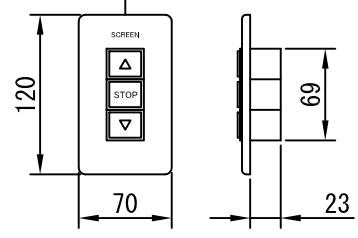

平面図 1/60

外観図 1/60

断面図 1/60

1連用フルカラー埋め込み型スイッチ

結線図

詳細図 1/6

生地	ホワイト W、ビーズ B、(防災品)	付属品	1連フルカラーモダンプレート (ミルクホワイト) 取付金具、タッピングビス		
モーター	ローラー内蔵型 出力25W モーター定格電流 1.70A	オプション	ワイヤレスリモコン		
天板	材質：アルミ製 塗装色：アルマイトB2クリアー	別途工事	電気配線配管工事 (1次、2次側共)、スイッチボックス スクリーンボックス		
電源	AC100V 50/60Hz				
制御	DC12V				
質量	37.6Kg				
株式会社ベックス		尺度	品名		
		A4 1/60 1/6	200インチ電動巻き上げ式スクリーン (天板式16:9フォーマット)		
		単位 mm	Rev.	型番	No.
				BAW-200HD	BAB-200HD