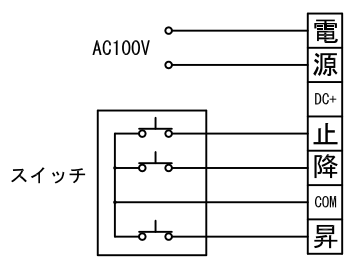

平面図 1/60

外観図 1/60

断面図 1/60

1連用フルカラー埋め込み型スイッチ

結線図

詳細図 1/6

生地	ホワイト W、ビーズ B、(防災品)	付属品	1連フルカラーモダンプレート (ミルクホワイト) 取付金具、タッピングビス		
モーター	ローラー内蔵型 出力25W モーター定格電流 1.70A	オプション	ワイヤレスリモコン		
天板	材質：アルミ製 塗装色：アルマイトB2クリアー	別途工事	電気配線配管工事 (1次、2次側共)、スイッチボックス スクリーンボックス		
電源	AC100V 50/60Hz				
制御	DC12V				
質量	37.6Kg				
株式会社ベックス		尺度	品名		
		A4 1/60 1/6	200インチ電動巻き上げ式スクリーン (天板式16:9フォーマット)		
		単位 mm	Rev.	型番	No.
				BAW-200HD	BAB-200HD