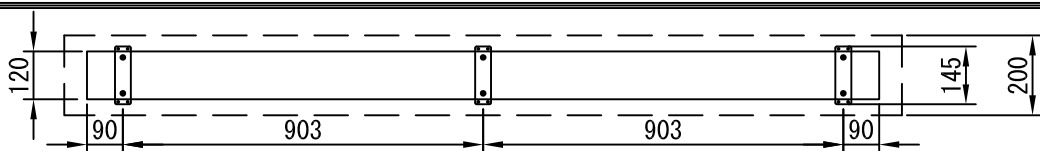

平面図 1/20

正面図 1/20

断面図 1/20

結線図

詳細図 1/6

生地	ホホワイト W、ビーズ B(防災品)	付属品	1連フルカラーモータープレート (ミルキーホワイト) 取付金具、タッピングビス
モーター	ローラー内蔵型 出力25W モーター定格電流 1.05A	オプション	ワイヤレスリモコン
天板	材質: アルミ製 塗装色: アルマイトB2クリアー	別途工事	電気配線配管工事(1次、2次側共)、スイッチボックス スクリーンボックス
電源	AC100V 50/60Hz		
制御	DC24V		
質量	15.0Kg		
株式会社ベックス	尺度	品名 80インチ電動巻き上げ式スクリーン(天板式4:3フォーマット)	
	単位	A4 1/20 1/6 mm	Rev. 型番 BAW-80 BAB-80 No.