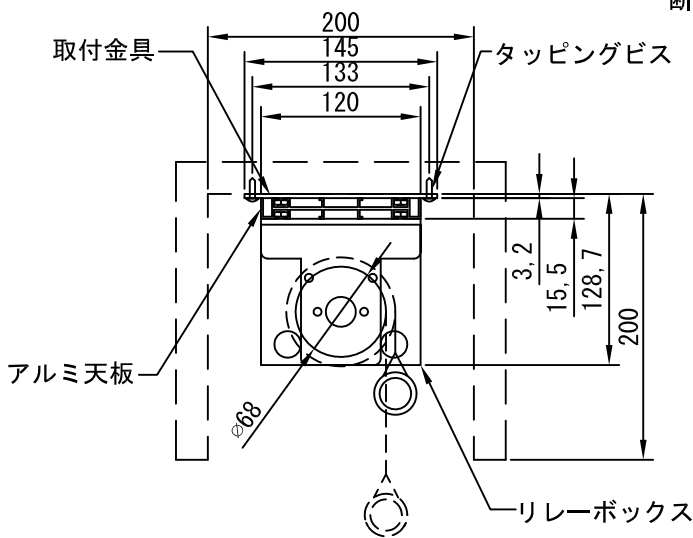

平面図 1/20

正面図 1/20

断面図 1/20

結線図

詳細図 1/6

生地	ホホワイト W、ビーズ B(防災品)	付属品	1連フルカラーモータープレート (ミルキーホワイト) 取付金具、タッピングビス
モーター	ローラー内蔵型 出力25W モーター定格電流 1.05A	オプション	ワイヤレスリモコン
天板	材質: アルミ製 塗装色: アルマイトB2クリアー	別途工事	電気配線配管工事(1次、2次側共)、スイッチボックス スクリーンボックス
電源	AC100V 50/60Hz		
制御	DC24V		
質量	15.0Kg		
株式会社ベックス	尺度	品名 80インチ電動巻き上げ式スクリーン(天板式4:3フォーマット)	
	単位	A4 1/20 1/6 mm	Rev. 型番 BAW-80 BAB-80 No.