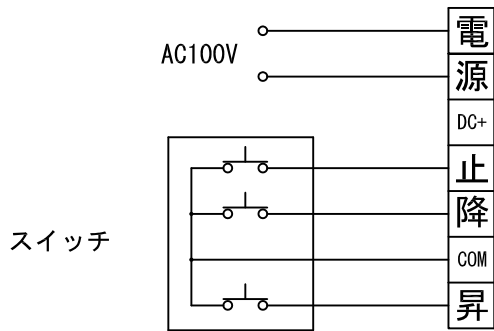

平面図 1/20

正面図 1/20

断面図 1/20

結線図

詳細図 1/6

生地	ホホワイト W、ビーズ B(防災品)	付属品	1連フルカラーモータープレート (ミルキーホワイト) 取付金具、タッピングビス
モーター	ローラー内蔵型 出力25W モーター定格電流 1.05A	オプション	ワイヤレスリモコン
天板	材質: アルミ製 塗装色: アルマイトB2クリアー	別途工事	電気配線配管工事(1次、2次側共)、スイッチボックス スクリーンボックス
電源	AC100V 50/60Hz		
制御	DC24V		
質量	15.0Kg		
株式会社ベックス	尺度	品名 80インチ電動巻き上げ式スクリーン(天板式4:3フォーマット)	
	単位	A4 1/20 1/6 mm	Rev. 型番 BAW-80 BAB-80 No.