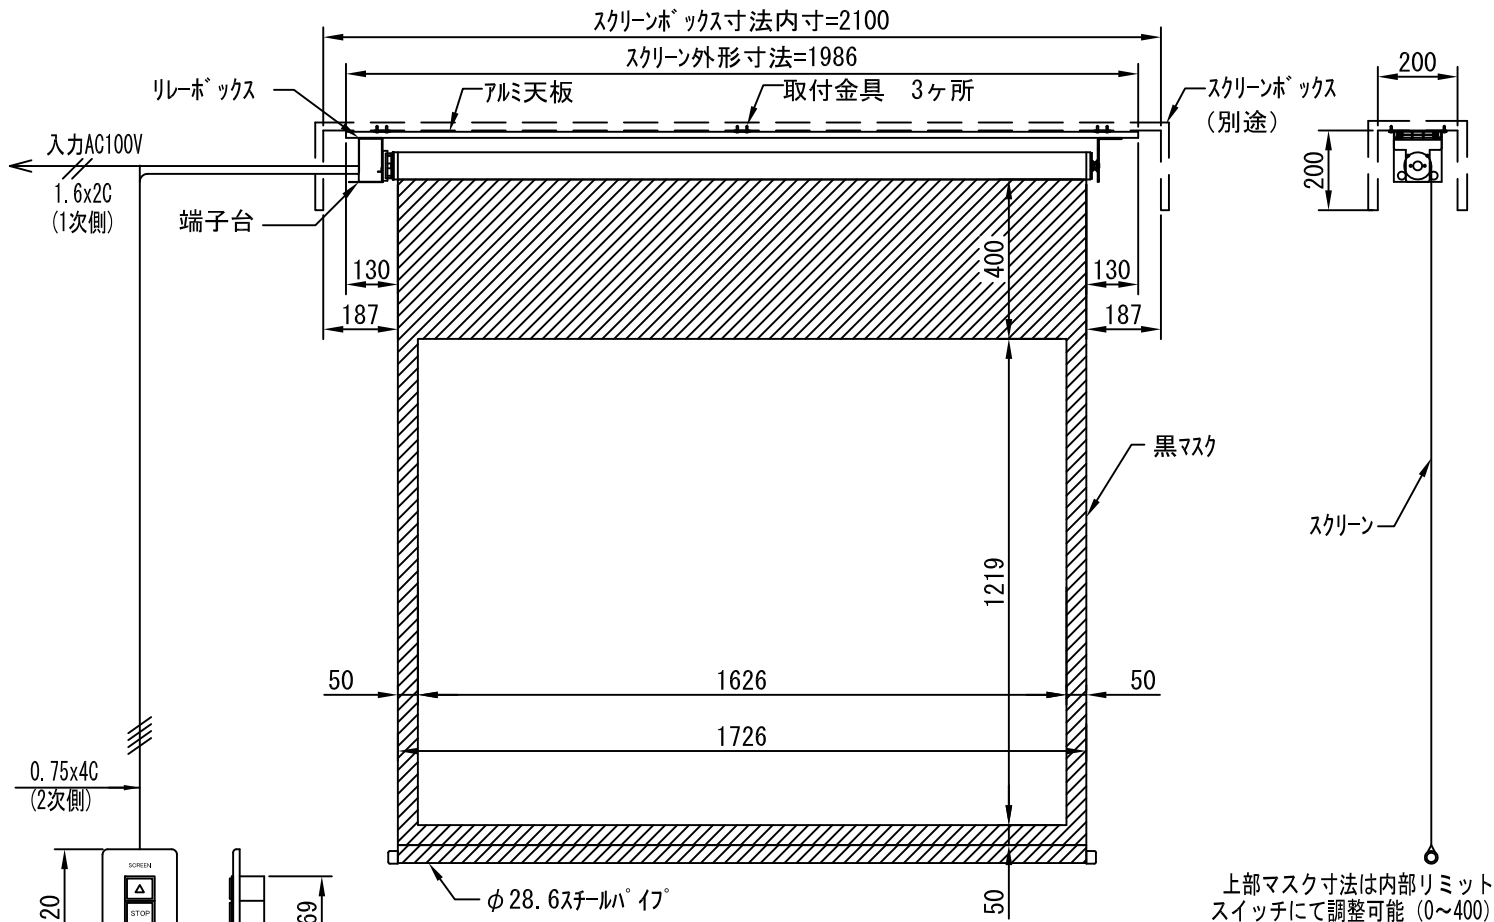

平面図 1/20

正面図 1/20

断面図 1/20

結線図

詳細図 1/6

生地	ホホワイト W、ビーズ B(防災品)	付属品	1連フルカラーモータープレート (ミルキーホワイト) 取付金具、タッピングビス
モーター	ローラー内蔵型 出力25W モーター定格電流 1.05A	オプション	ワイヤレスリモコン
天板	材質: アルミ製 塗装色: アルマイトB2クリアー	別途工事	電気配線配管工事(1次、2次側共)、スイッチボックス スクリーンボックス
電源	AC100V 50/60Hz		
制御	DC24V		
質量	15.0Kg		
株式会社ベックス	尺度	品名 80インチ電動巻き上げ式スクリーン(天板式4:3フォーマット)	
	単位	A4 1/20 1/6 mm	Rev. 型番 BAW-80 BAB-80 No.