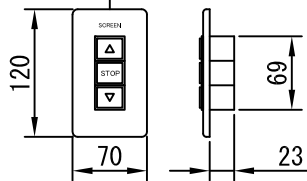

平面図 1/20

正面図 1/20

断面図 1/20

結線図

詳細図 1/6

生地	ホホワイト W、ビーズ B(防災品)	付属品	1連フルカラーモータープレート (ミルキーホワイト) 取付金具、タッピングビス
モーター	ローラー内蔵型 出力25W モーター定格電流 1.05A	オプション	ワイヤレスリモコン
天板	材質: アルミ製 塗装色: アルマイトB2クリアー	別途工事	電気配線配管工事(1次、2次側共)、スイッチボックス スクリーンボックス
電源	AC100V 50/60Hz		
制御	DC24V		
質量	15.0Kg		
株式会社ベックス	尺度	品名 80インチ電動巻き上げ式スクリーン(天板式4:3フォーマット)	
	単位	A4 1/20 1/6 mm	Rev. 型番 BAW-80 BAB-80 No.