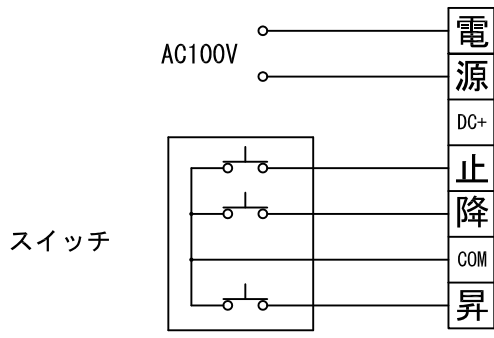

正面図 1/20

断面図 1/20

1連用フルカラー埋め込み型スイッチ

結線図

詳細図 1/6

生地	ホワイト W、ビーズ(防災品)	付属品	1連フルカラーモータープレート( Milkyホワイト) 取付金具、タッピングビス
モーター	ローラー内蔵型 出力25W モーター定格電流 1.05A	オプション	ワイヤレスリモコン
天板	材質: アルミ製 塗装色: アルマイトB2クリアー	別途工事	電気配線配管工事(1次、2次側共)、スイッチボックス スクリーンボックス
電源	AC100V 50/60Hz		
制御	DC24V		
質量	13.0Kg		
株式会社ベックス	尺度	品名 80インチ電動巻き上げ式スクリーン(天板式16:9フォーマット)	
	単位	mm	Rev.
		型番	No.
		BAW-80HD BAB-80HD	