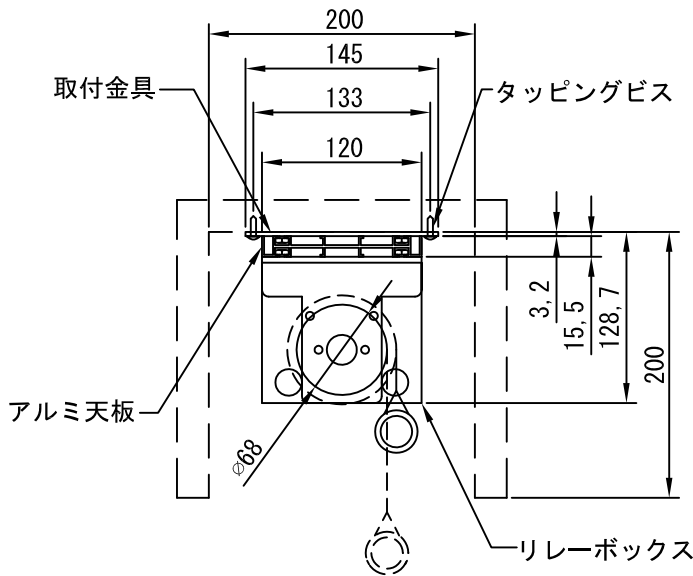

正面図 1/20

断面図 1/20

1連用フルカラー埋め込み型スイッチ

結線図

詳細図 1/6

生地	ホワイト W、ビーズ(防災品)	付属品	1連フルカラーモータープレート( Milkyホワイト) 取付金具、タッピングビス
モーター	ローラー内蔵型 出力25W モーター定格電流 1.05A	オプション	ワイヤレスリモコン
天板	材質: アルミ製 塗装色: アルマイトB2クリアー	別途工事	電気配線配管工事(1次、2次側共)、スイッチボックス スクリーンボックス
電源	AC100V 50/60Hz		
制御	DC24V		
質量	13.0Kg		
株式会社ベックス	尺度	品名 80インチ電動巻き上げ式スクリーン(天板式16:9フォーマット)	
	単位	mm	Rev.
		型番	No.
		BAW-80HD BAB-80HD	