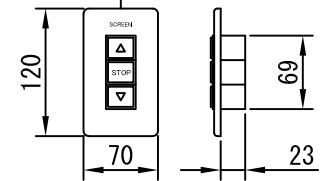

正面図 1/20

断面図 1/20

1連用フルカラー埋め込み型スイッチ

結線図

詳細図 1/6

生地	ホワイト W、ビーズ(防災品)	付属品	1連フルカラーモータープレート( Milkyホワイト) 取付金具、タッピングビス
モーター	ローラー内蔵型 出力25W モーター定格電流 1.05A	オプション	ワイヤレスリモコン
天板	材質: アルミ製 塗装色: アルマイトB2クリアー	別途工事	電気配線配管工事(1次、2次側共)、スイッチボックス スクリーンボックス
電源	AC100V 50/60Hz		
制御	DC24V		
質量	13.0Kg		
株式会社ベックス	尺度	品名 80インチ電動巻き上げ式スクリーン(天板式16:9フォーマット)	
	単位	mm	Rev.
		型番	No.
		BAW-80HD BAB-80HD	