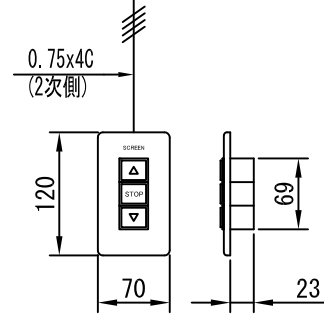

外観図 1/30

断面図 1/30

1連用フルカラー埋め込み型スイッチ

結線図

ボックス取付時 1/5

壁面取付時 1/5

※製品の仕様及びデザインは改善等のために予告なく変更する場合があります。

生地	ホワイト W、ビーズ B(防災品)	付属品	1連フルカラーモータープレート(ミルキーホワイト) 取付金具、タッピングビス
モーター	ローラー内蔵型 消費電流 1.05A 消費電力 105VA	別売品	ワイヤレスリモコン
ケース	材質:アルミ製 塗装色:オフホワイト	別途工事	電気配線配管工事(1次、2次側共)、スイッチボックス スクリーンボックス
電源	AC100V 50/60Hz		
制御	DC24V		
質量	17.4Kg		

株式会社ベックス

尺度	A4 1/30 1/5	品名	120インチ電動巻き上げ式スクリーン(ケース入 16:9フォーマット)	
単位	mm	Rev.	型番	No.
			BEW-120HD BEB-120HD	