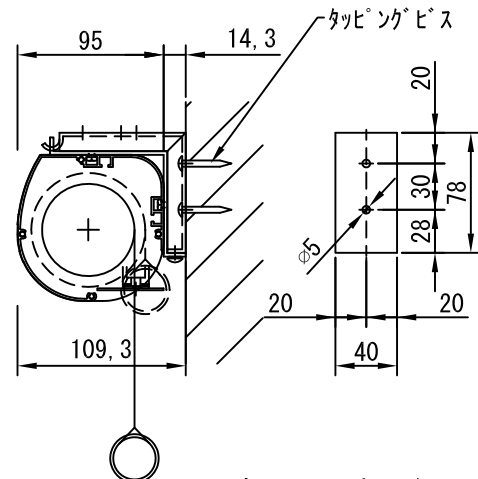

外観図 1/30

断面図 1/30

1連用フルカラー埋め込み型スイッチ

結線図

ボックス取付時 1/5

壁面取付時 1/5

※製品の仕様及びデザインは改善等のために予告なく変更する場合があります。

生地	ホワイト W、ビーズ B(防災品)	付属品	1連フルカラーモータープレート(ミルキーホワイト) 取付金具、タッピングビス
モーター	ローラー内蔵型 消費電流 1.05A 消費電力 105VA	別売品	ワイヤレスリモコン
ケース	材質:アルミ製 塗装色:オフホワイト	別途工事	電気配線配管工事(1次、2次側共)、スイッチボックス スクリーンボックス
電源	AC100V 50/60Hz		
制御	DC24V		
質量	17.4Kg		

株式会社ベックス

尺度	A4 1/30 1/5	品名	120インチ電動巻き上げ式スクリーン(ケース入 16:9フォーマット)	
単位	mm	Rev.	型番	No.
			BEW-120HD BEB-120HD	