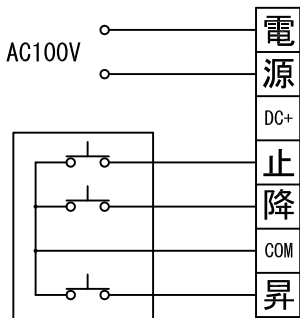

外観図 1/30

断面図 1/30

1連用フルカラー埋め込み型スイッチ

結線図

ボックス取付時 1/5

壁面取付時 1/5

※製品の仕様及びデザインは改善等のために予告なく変更する場合があります。

生地	ホワイト W、ビーズ B(防災品)	付属品	1連フルカラーモータープレート(ミルキーホワイト) 取付金具、タッピングビス
モーター	ローラー内蔵型 消費電流 1.05A 消費電力 105VA	別売品	ワイヤレスリモコン
ケース	材質:アルミ製 塗装色:オフホワイト	別途工事	電気配線配管工事(1次、2次側共)、スイッチボックス スクリーンボックス
電源	AC100V 50/60Hz		
制御	DC24V		
質量	17.4Kg		

株式会社ベックス

尺度	A4 1/30 1/5	品名	120インチ電動巻き上げ式スクリーン(ケース入 16:9フォーマット)	
単位	mm	Rev.	型番	No.
			BEW-120HD BEB-120HD	