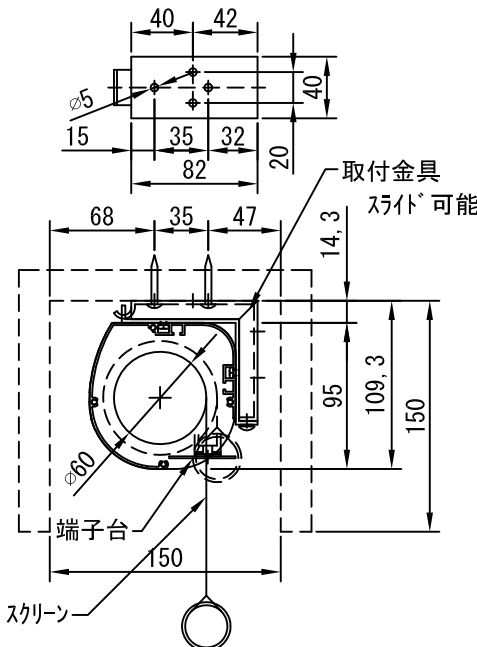

外観図 1/30

断面図 1/30

1連用フルカラー埋め込み型スイッチ

結線図

ボックス取付時 1/5

壁面取付時 1/5

※製品の仕様及びデザインは改善等のために予告なく変更する場合があります。

生地	ホワイト W、ビーズ B(防災品)	付属品	1連フルカラーモータープレート(ミルキーホワイト) 取付金具、タッピングビス
モーター	ローラー内蔵型 消費電流 1.05A 消費電力 105VA	別売品	ワイヤレスリモコン
ケース	材質:アルミ製 塗装色:オフホワイト	別途工事	電気配線配管工事(1次、2次側共)、スイッチボックス スクリーンボックス
電源	AC100V 50/60Hz		
制御	DC24V		
質量	17.4Kg		

株式会社ベックス

尺度	A4 1/30 1/5	品名	120インチ電動巻き上げ式スクリーン(ケース入 16:9フォーマット)	
単位	mm	Rev.	型番	No.
			BEW-120HD BEB-120HD	