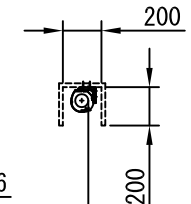

平面図 1/40

※取付ピッチは推奨です。任意の位置に設定可能

スクリーンボックス内寸=3600

※取付ピッチ=1500

※取付ピッチ=1500

スクリーン外形寸法=3350

端子台  
カバー付

取付金具 (スライド可能)  
3ヶ所

スクリーンボックス  
(別途工事)

入力AC100V  
(1次側)

160  
226

400

上部マスク寸法は内部リミットスイッチにて調整可能 (0~400)

生地継目  
(ビーズ)

黒マスク

スクリーン

50

3048

50

3148

2286

50

φ28.6スチールパイプ

外観図 1/40

断面図 1/40

1連用フルカラー埋め込み型スイッチ

結線図

タッピングビス

取付金具  
(スライド可能)

ボックス取付時 1/5

壁面取付時 1/5

※製品の仕様及びデザインは改善等のために予告なく変更する場合があります。