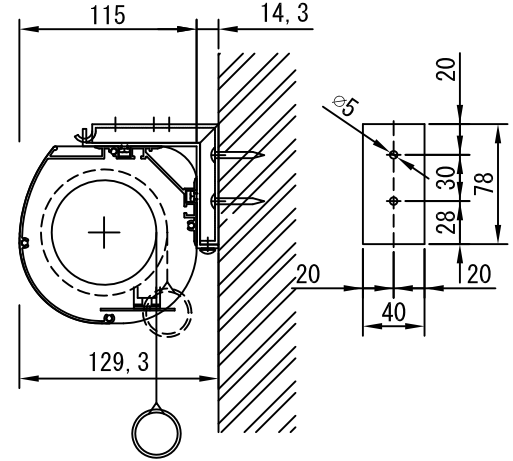

平面図 1/40

※取付ピッチは推奨です。任意の位置に設定可能

スクリーンボックス内寸=3600

※取付ピッチ=1500

※取付ピッチ=1500

スクリーン外形寸法=3350

端子台  
カバー付

取付金具 (スライド可能)  
3ヶ所

50

3048

50

3148

2286

50

φ28.6スチールパイプ

外観図 1/40

断面図 1/40

1連用フルカラー埋め込み型スイッチ

結線図

タッピングビス

取付金具  
(スライド可能)

ボックス取付時 1/5

壁面取付時 1/5

※製品の仕様及びデザインは改善等のために予告なく変更する場合があります。

株式会社ベックス

尺度 A4 1/40 1/5  
単位 mm

品名 150インチ電動巻き上げ式スクリーン (ケース入 4:3フォーマット)

Rev. 型番 BEW-150 BEB-150

No.