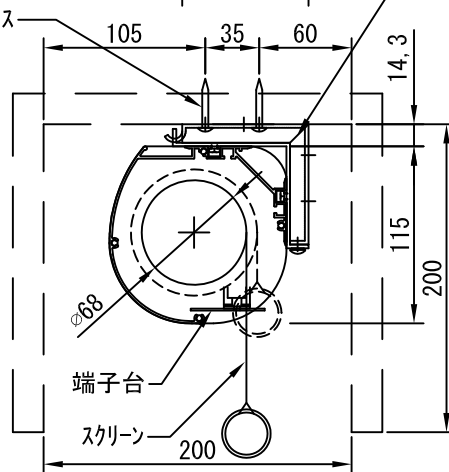

50

3048

50

3148

2286

50

φ28.6スチールパイプ

外観図 1/40

断面図 1/40

1連用フルカラー埋め込み型スイッチ

結線図

タッピングビス

取付金具  
(スライド可能)

ボックス取付時 1/5

壁面取付時 1/5

※製品の仕様及びデザインは改善等のために予告なく変更する場合があります。

株式会社ベックス

尺度 A4 1/40 1/5  
単位 mm

品名 150インチ電動巻き上げ式スクリーン (ケース入 4:3フォーマット)

Rev. 型番 BEW-150 BEB-150

No.