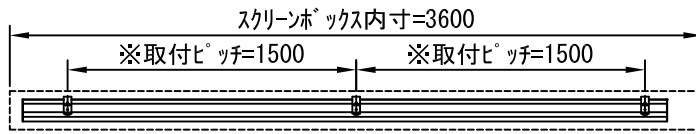

平面図 1/40

※取付ピッチは推奨です。任意の位置に設定可能

スクリーンボックス内寸=3600

※取付ピッチ=1500

※取付ピッチ=1500

スクリーン外形寸法=3350

端子台  
カバー付

取付金具 (スライド可能)  
3ヶ所

スクリーンボックス  
(別途工事)

入力AC100V  
(1次側)

160  
226

400

上部マスク寸法は内部リミットスイッチにて調整可能 (0~400)

生地継目  
(ビーズ)

黒マスク

スクリーン