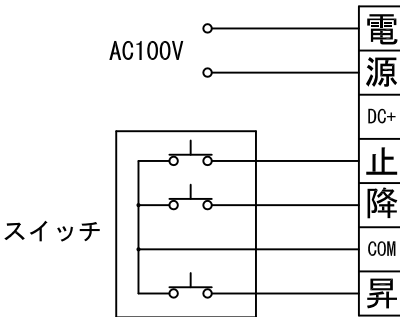

スクリーンボックス  
(別途工事)

入力AC100V  
(1次側)

160  
226

400

上部マスク寸法は内部リミットスイッチにて調整可能 (0~400)

生地継目  
(ビーズ)

黒マスク

スクリーン

50

3048

50

3148

2286

50

φ28.6スチールパイプ

外観図 1/40

断面図 1/40

1連用フルカラー埋め込み型スイッチ

結線図

タッピングビス

取付金具  
(スライド可能)

ボックス取付時 1/5

壁面取付時 1/5

※製品の仕様及びデザインは改善等のために予告なく変更する場合があります。