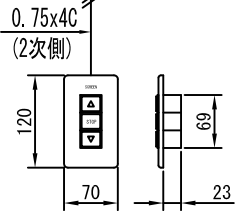

スクリーンボックス  
(別途工事)

入力AC100V  
(1次側)

160  
226

400

上部マスク寸法は内部リミットスイッチにて調整可能 (0~400)

生地継目  
(ビーズ)

黒マスク

スクリーン

50

3048

50

3148

2286

50

φ28.6スチールパイプ

外観図 1/40

断面図 1/40

1連用フルカラー埋め込み型スイッチ

結線図

タッピングビス

取付金具  
(スライド可能)

ボックス取付時 1/5

壁面取付時 1/5

※製品の仕様及びデザインは改善等のために予告なく変更する場合があります。

株式会社ベックス

尺度 A4 1/40 1/5  
単位 mm

品名 150インチ電動巻き上げ式スクリーン (ケース入 4:3フォーマット)

Rev. 型番 BEW-150 BEB-150

No.