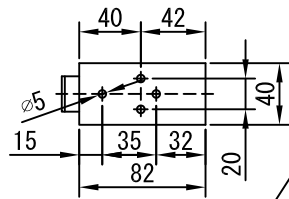

50

3048

50

3148

2286

50

φ28.6スチールパイプ

外観図 1/40

断面図 1/40

1連用フルカラー埋め込み型スイッチ

結線図

タッピングビス

取付金具  
(スライド可能)

ボックス取付時 1/5

壁面取付時 1/5

※製品の仕様及びデザインは改善等のために予告なく変更する場合があります。