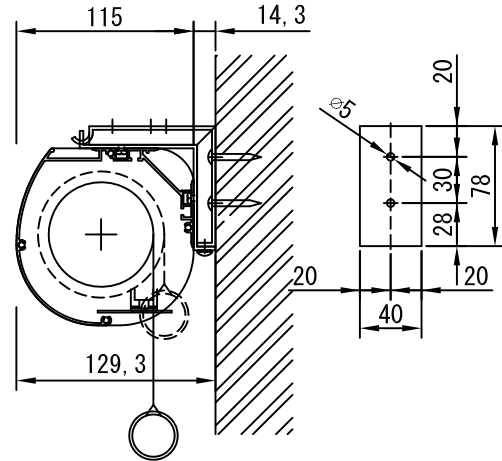

平面図 1/40

※取付ピッチは推奨です。  
任意の位置に設定可能

スクリーンボックス内寸=3900

スクリーン外形寸法=3756

端子台  
が-付

外観図 1/40

断面図 1/40

上部マスク寸法は内部  
リミットスイッチにて調整可能  
(0~400)

入力AC100V  
1.6x2C  
(1次側)

0.75x4C  
(2次側)

1連用フルカラー埋め込み型スイッチ

結線図

取付金具  
(スライド可能)

タッピングビス

ボックス取付時 1/5

壁面取付時 1/5

※製品の仕様及びデザインは改善等のために予告なく変更する場合があります。

生地	ホワイト W、ビーズ B(防災品)	付属品	1連フルカラーモータープレート(ミルクホワイト) 取付金具、タッピングビス
モーター	ローラー内蔵型 消費電流 1.05A 消費電力 105VA	別売品	ワイヤレスリモコン
ケース	材質:アルミ製 塗装色:オフホワイト	別途工事	電気配線配管工事(1次、2次側共)、スイッチボックス スクリーンボックス
電源	AC100V 50/60Hz		
制御	DC24V		
質量	26.3Kg		

株式会社ベックス

尺度  
A4 1/40 1/5  
単位  
mm

品名  
170インチ電動巻き上げ式スクリーン(ケース入 4:3フォーマット)

Rev. 型番  
BEW-170 BEB-170

No.