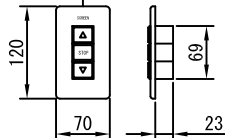

平面図 1/40

※取付ピッチは推奨です。  
任意の位置に設定可能

スクリーンボックス内寸=3900

スクリーン外形寸法=3756

端子台  
が-付

外観図 1/40

断面図 1/40

上部マスク寸法は内部  
リミットスイッチにて調整可能  
(0~400)

入力AC100V  
1.6x2C  
(1次側)

0.75x4C  
(2次側)

1連用フルカラー埋め込み型スイッチ

結線図

取付金具  
(スライド可能)

タッピングビス

ボックス取付時 1/5

壁面取付時 1/5

株式会社ベックス

尺度  
A4 1/40 1/5  
単位  
mm

品名  
170インチ電動巻き上げ式スクリーン(ケース入 4:3フォーマット)

Rev. 型番  
BEW-170 BEB-170

No.