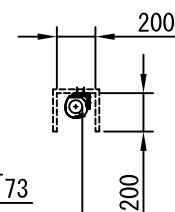

平面図 1/40

※取付ピッチは推奨です。  
任意の位置に設定可能

スクリーンボックス内寸=3900

スクリーン外形寸法=3756

端子台  
が-付

外観図 1/40

断面図 1/40

上部マスク寸法は内部  
リミットスイッチにて調整可能  
(0~400)

入力AC100V  
1.6x2C  
(1次側)

0.75x4C  
(2次側)

1連用フルカラー埋め込み型スイッチ

結線図

取付金具  
(スライド可能)

タッピングビス

ボックス取付時 1/5

壁面取付時 1/5

株式会社ベックス

尺度  
A4 1/40 1/5  
単位  
mm

品名  
170インチ電動巻き上げ式スクリーン(ケース入 4:3フォーマット)

Rev. 型番  
BEW-170 BEB-170

No.