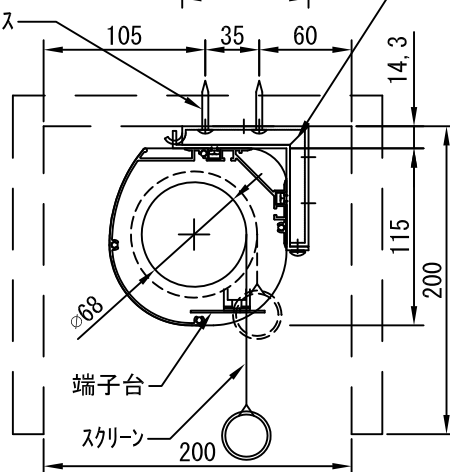

平面図 1/40

※取付ピッチは推奨です。  
任意の位置に設定可能

スクリーンボックス内寸=3900

スクリーン外形寸法=3756

端子台  
が-付

外観図 1/40

断面図 1/40

上部マスク寸法は内部  
リミットスイッチにて調整可能  
(0~400)

入力AC100V  
1.6x2C  
(1次側)

0.75x4C  
(2次側)

1連用フルカラー埋め込み型スイッチ

結線図

取付金具  
(スライド可能)

タッピングビス

ボックス取付時 1/5

壁面取付時 1/5

※製品の仕様及びデザインは改善等のために予告なく変更する場合があります。

生地	ホワイト W、ビーズ B(防災品)	付属品	1連フルカラーモータープレート(ミルクホワイト) 取付金具、タッピングビス
モーター	ローラー内蔵型 消費電流 1.05A 消費電力 105VA	別売品	ワイヤレスリモコン
ケース	材質:アルミ製 塗装色:オフホワイト	別途工事	電気配線配管工事(1次、2次側共)、スイッチボックス スクリーンボックス
電源	AC100V 50/60Hz		
制御	DC24V		
質量	26.3Kg		

株式会社ベックス

尺度  
A4 1/40 1/5  
単位  
mm

品名  
170インチ電動巻き上げ式スクリーン(ケース入 4:3フォーマット)

Rev. 型番  
BEW-170 BEB-170

No.