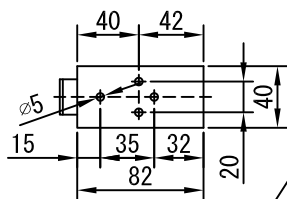

平面図 1/40

※取付ピッチは推奨です。  
任意の位置に設定可能

スクリーンボックス内寸=3900

スクリーン外形寸法=3756

端子台  
が-付

外観図 1/40

断面図 1/40

上部マスク寸法は内部  
リミットスイッチにて調整可能  
(0~400)

入力AC100V  
1.6x2C  
(1次側)

0.75x4C  
(2次側)

1連用フルカラー埋め込み型スイッチ

結線図

取付金具  
(スライド可能)

タッピングビス

ボックス取付時 1/5

壁面取付時 1/5

株式会社ベックス

尺度  
A4 1/40 1/5  
単位  
mm

品名  
170インチ電動巻き上げ式スクリーン(ケース入 4:3フォーマット)

Rev. 型番  
BEW-170 BEB-170

No.