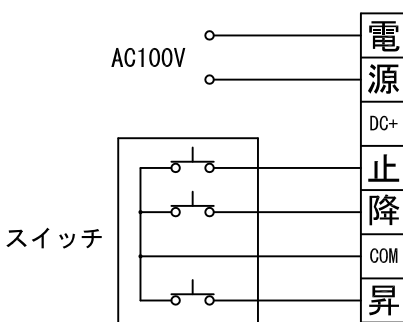

平面図 1/40

※取付ピッチは推奨です。  
任意の位置に設定可能

スクリーンボックス内寸=3900

スクリーン外形寸法=3756

端子台  
が-付

外観図 1/40

断面図 1/40

上部マスク寸法は内部  
リミットスイッチにて調整可能  
(0~400)

入力AC100V  
1.6x2C  
(1次側)

0.75x4C  
(2次側)

1連用フルカラー埋め込み型スイッチ

結線図

取付金具  
(スライド可能)

タッピングビス

ボックス取付時 1/5

壁面取付時 1/5

※製品の仕様及びデザインは改善等のために予告なく変更する場合があります。

生地	ホワイト W、ビーズ B(防災品)	付属品	1連フルカラーモータープレート(ミルクホワイト) 取付金具、タッピングビス
モーター	ローラー内蔵型 消費電流 1.05A 消費電力 105VA	別売品	ワイヤレスリモコン
ケース	材質:アルミ製 塗装色:オフホワイト	別途工事	電気配線配管工事(1次、2次側共)、スイッチボックス スクリーンボックス
電源	AC100V 50/60Hz		
制御	DC24V		
質量	26.3Kg		

株式会社ベックス

尺度  
A4 1/40 1/5  
単位  
mm

品名  
170インチ電動巻き上げ式スクリーン(ケース入 4:3フォーマット)

Rev. 型番  
BEW-170 BEB-170

No.