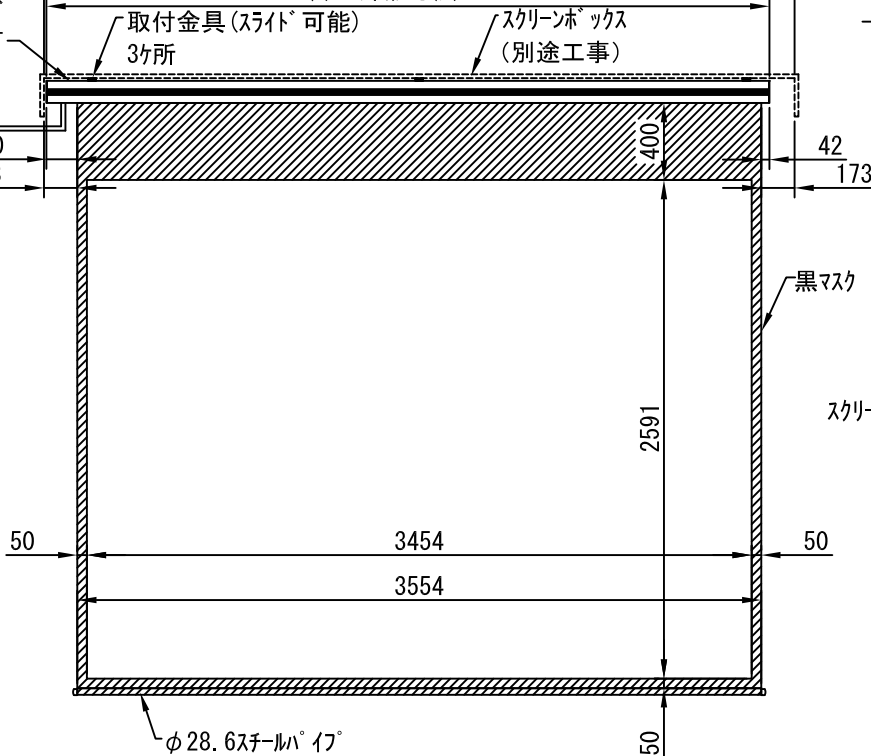

平面図 1/40

※取付ピッチは推奨です。  
任意の位置に設定可能

スクリーンボックス内寸=3900

スクリーン外形寸法=3756

端子台  
が-付

外観図 1/40

断面図 1/40

上部マスク寸法は内部  
リミットスイッチにて調整可能  
(0~400)

入力AC100V  
1.6x2C  
(1次側)

0.75x4C  
(2次側)

1連用フルカラー埋め込み型スイッチ

結線図

取付金具  
(スライド可能)

タッピングビス

ボックス取付時 1/5

壁面取付時 1/5

株式会社ベックス

尺度  
A4 1/40 1/5  
単位  
mm

品名  
170インチ電動巻き上げ式スクリーン(ケース入 4:3フォーマット)

Rev. 型番  
BEW-170 BEB-170

No.