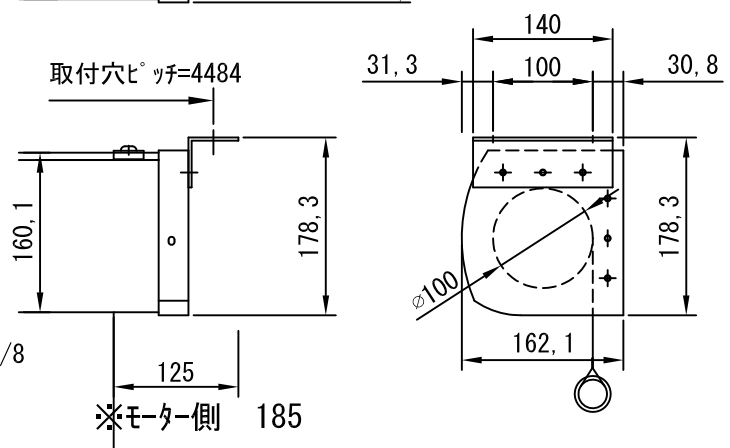

外観図 1/40

1連フルカラー埋込型スイッチ

結線図

取付詳細図 1/8

※モーター側 185

※製品の仕様及びデザインは改善等のため予告なく変更する場合があります。

生地	ホワイトW、ピース B(防災品)	付属品	1連フルカラー埋込型スイッチ
モーター	ローラー内蔵型 消費電流1.70A 消費電力 170VA	別売品	ワイヤレスリモコン
ケース	材質：アルミ製 オフホワイト	別途工事	電気配線配管工事(1次、2次側共)、スイッチボックス スクリーンボックス
電源	AC100V 50/60Hz		
制御	DC24V		
質量	50.5Kg		

株式会社ベックス

尺度
A4 1/40 1/8
単位
mm

品名
200インチ電動巻き上げ式スクリーン(ケース入り 4:3フォーマット)
Rev.
型番
BEW-200 BEB-200
No.