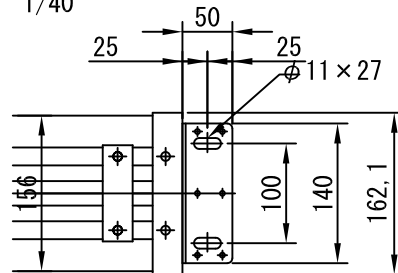

外観図 1/40

1連フルカラー埋込型スイッチ

結線図

取付詳細図 1/8

※モーター側 185

※製品の仕様及びデザインは改善等のため予告なく変更する場合があります。

生地	ホワイトW、ピース B(防災品)	付属品	1連フルカラー埋込型スイッチ
モーター	ローラー内蔵型 消費電流1.70A 消費電力 170VA	別売品	ワイヤレスリモコン
ケース	材質：アルミ製 オフホワイト	別途工事	電気配線配管工事(1次、2次側共)、スイッチボックス スクリーンボックス
電源	AC100V 50/60Hz		
制御	DC24V		
質量	50.5Kg		

株式会社ベックス

尺度
A4 1/40 1/8
単位
mm

品名
200インチ電動巻き上げ式スクリーン(ケース入り 4:3フォーマット)
Rev.
型番
BEW-200 BEB-200
No.