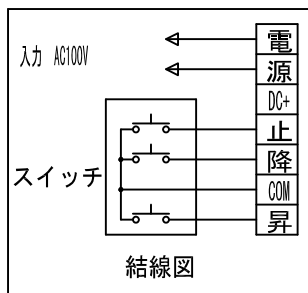

外観図 1/40

1連フルカラー埋込型スイッチ

結線図

取付詳細図 1/8

※モーター側 185

※製品の仕様及びデザインは改善等のため予告なく変更する場合があります。

生地	ホワイトW、ピース B(防災品)	付属品	1連フルカラー埋込型スイッチ
モーター	ローラー内蔵型 消費電流1.70A 消費電力 170VA	別売品	ワイヤレスリモコン
ケース	材質：アルミ製 オフホワイト	別途工事	電気配線配管工事(1次、2次側共)、スイッチボックス スクリーンボックス
電源	AC100V 50/60Hz		
制御	DC24V		
質量	50.5Kg		

株式会社ベックス

尺度
A4 1/40 1/8
単位
mm

品名
200インチ電動巻き上げ式スクリーン(ケース入り 4:3フォーマット)
Rev.
型番
BEW-200 BEB-200
No.