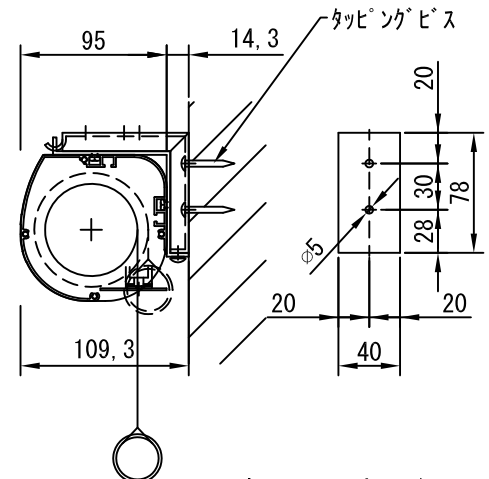

平面図 1/30

外観図 1/30

断面図 1/30

1連用フルカラー埋め込み型スイッチ

結線図

ボックス取付時 1/5

壁面取付時 1/5

※製品の仕様及びデザインは改善等のために予告なく変更する場合があります。

生地	ホワイト W、ビーズ B(防災品)	付属品	1連フルカラーモータープレート(ミルクホワイト) 取付金具、タッピングビス
モーター	ローラー内蔵型 消費電流 1.05A 消費電力 105VA	別売品	ワイヤレスリモコン
ケース	材質:アルミ製 塗装色:オフホワイト	別途工事	電気配線配管工事(1次、2次側共)、スイッチボックス スクリーンボックス
電源	AC100V 50/60Hz		
制御	DC24V		
質量	11.7Kg		

株式会社ベックス

尺度	A4 1/30 1/5	品名	80インチ電動巻き上げ式スクリーン(ケース入 4:3フォーマット)	
単位	mm	Rev.	型番	No.
			BEW-80 BEB-80	