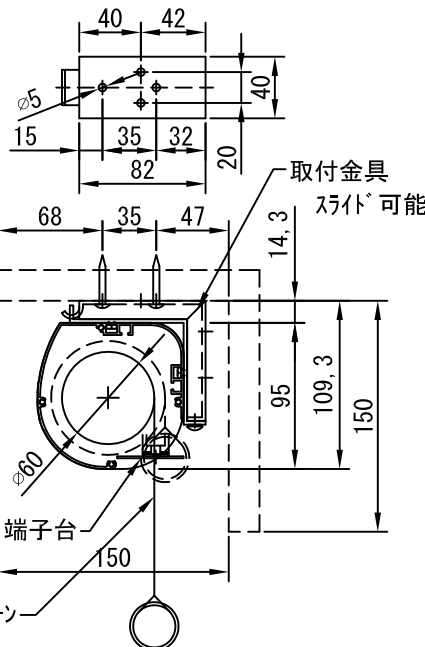

平面図 1/30

外観図 1/30

断面図 1/30

1連用フルカラー埋め込み型スイッチ

結線図

ボックス取付時 1/5

壁面取付時 1/5

※製品の仕様及びデザインは改善等のために予告なく変更する場合があります。

生地	ホワイト W、ビーズ B(防災品)	付属品	1連フルカラーモータープレート(ミルクホワイト) 取付金具、タッピングビス
モーター	ローラー内蔵型 消費電流 1.05A 消費電力 105VA	別売品	ワイヤレスリモコン
ケース	材質:アルミ製 塗装色:オフホワイト	別途工事	電気配線配管工事(1次、2次側共)、スイッチボックス スクリーンボックス
電源	AC100V 50/60Hz		
制御	DC24V		
質量	11.7Kg		

株式会社ベックス

尺度	A4 1/30 1/5	品名	80インチ電動巻き上げ式スクリーン(ケース入 4:3フォーマット)	
単位	mm	Rev.	型番	No.
			BEW-80 BEB-80	