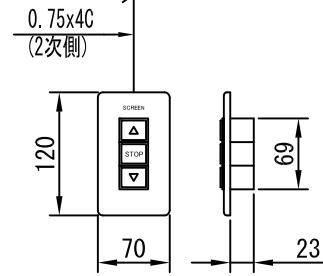

平面図 1/30

外観図 1/30

断面図 1/30

1連用フルカラー埋め込み型スイッチ

結線図

ボックス取付時 1/5

壁面取付時 1/5

※製品の仕様及びデザインは改善等のために予告なく変更する場合があります。

生地	ホワイト W、ビーズ B(防災品)	付属品	1連フルカラーモータープレート(ミルクホワイト) 取付金具、タッピングビス
モーター	ローラー内蔵型 消費電流 1.05A 消費電力 105VA	別売品	ワイヤレスリモコン
ケース	材質:アルミ製 塗装色:オフホワイト	別途工事	電気配線配管工事(1次、2次側共)、スイッチボックス スクリーンボックス
電源	AC100V 50/60Hz		
制御	DC24V		
質量	11.7Kg		

株式会社ベックス

尺度	A4 1/30 1/5	品名	80インチ電動巻き上げ式スクリーン(ケース入 4:3フォーマット)	
単位	mm	Rev.	型番	No.
			BEW-80 BEB-80	