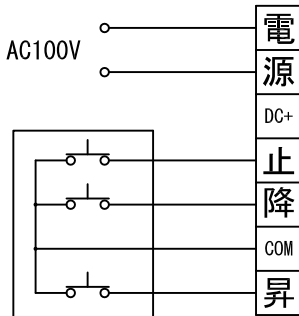

平面図 1/30

外観図 1/30

断面図 1/30

1連用フルカラー埋め込み型スイッチ

結線図

ボックス取付時 1/5

壁面取付時 1/5

※製品の仕様及びデザインは改善等のために予告なく変更する場合があります。

生地	ホワイト W、ビーズ B(防災品)	付属品	1連フルカラーモータープレート(ミルクホワイト) 取付金具、タッピングビス
モーター	ローラー内蔵型 消費電流 1.05A 消費電力 105VA	別売品	ワイヤレスリモコン
ケース	材質:アルミ製 塗装色:オフホワイト	別途工事	電気配線配管工事(1次、2次側共)、スイッチボックス スクリーンボックス
電源	AC100V 50/60Hz		
制御	DC24V		
質量	11.7Kg		

株式会社ベックス

尺度	A4 1/30 1/5	品名	80インチ電動巻き上げ式スクリーン(ケース入 4:3フォーマット)	
単位	mm	Rev.	型番	No.
			BEW-80 BEB-80	