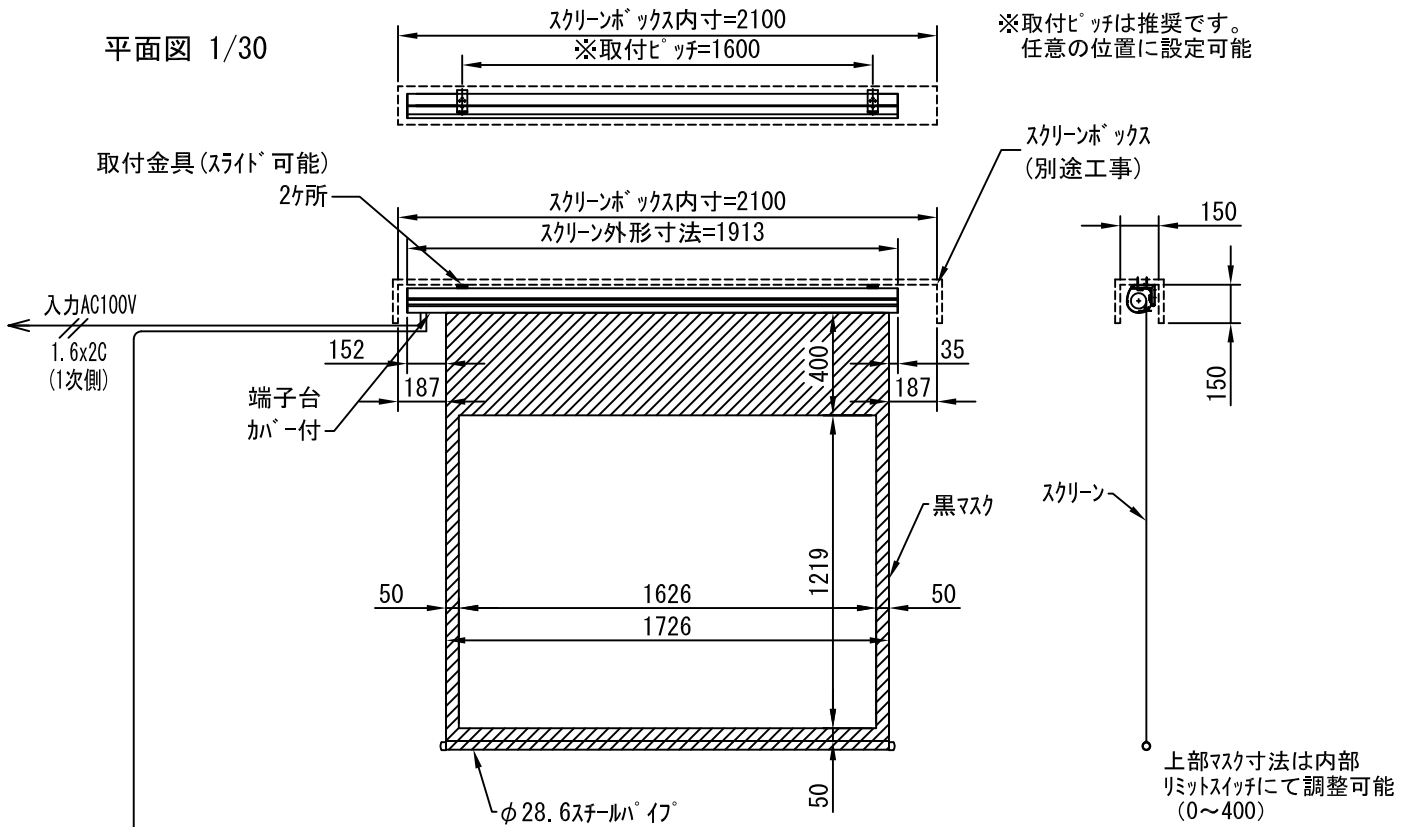

平面図 1/30

外観図 1/30

断面図 1/30

1連用フルカラー埋め込み型スイッチ

結線図

ボックス取付時 1/5

壁面取付時 1/5

※製品の仕様及びデザインは改善等のために予告なく変更する場合があります。

生地	ホワイト W、ビーズ B(防災品)	付属品	1連フルカラーモータープレート(ミルクホワイト) 取付金具、タッピングビス
モーター	ローラー内蔵型 消費電流 1.05A 消費電力 105VA	別売品	ワイヤレスリモコン
ケース	材質:アルミ製 塗装色:オフホワイト	別途工事	電気配線配管工事(1次、2次側共)、スイッチボックス スクリーンボックス
電源	AC100V 50/60Hz		
制御	DC24V		
質量	11.7Kg		

株式会社ベックス

尺度	A4 1/30 1/5	品名	80インチ電動巻き上げ式スクリーン(ケース入 4:3フォーマット)	
単位	mm	Rev.	型番	No.
			BEW-80 BEB-80	