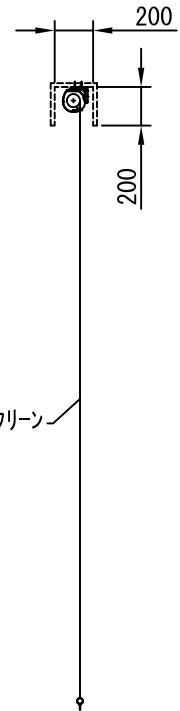

平面図 1/40

※取付ピッチは推奨です。
任意の位置に設定可能

平面図 1/40

断面図 1/40

引下げ棒

ボックス取付時 1/5

壁面取付時 1/5

※製品の仕様及びデザインは改善等のために予告なく変更する場合があります。

| | | | |
|----------|-----------------------|--|----------------------|
| 生地 | ホワイト W、ビーズ B(防災品) | 付属品 | 引下げ棒 取付金具、タッピングビス |
| ケース | 材質：アルミ製 塗装色：オフホワイト | 別途工事 | スクリーンボックス |
| 質量 | 23.3Kg | スマートストップ、スピードコントローラー機構標準装備 | |
| 株式会社ベックス | 尺度 | 品名 | |
| | A4 1/40 1/5 | 170インチスプリング巻き上げ式スクリーン (ケース入 4:3フォーマット) | |
| | 単位 | mm | Rev. |
| | | 型番 | No. |
| | | BSW-170 BSB-170 | |