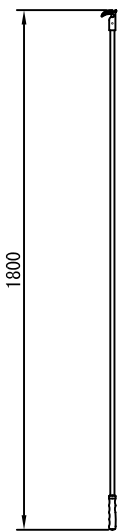

平面図 1/40

※取付ピッチは推奨です。
任意の位置に設定可能

平面図 1/40

断面図 1/40

引下げ棒

ボックス取付時 1/5

壁面取付時 1/5

※製品の仕様及びデザインは改善等のために予告なく変更する場合があります。

| | | | |
|----------|-----------------------|--|----------------------|
| 生地 | ホワイト W、ビーズ B(防災品) | 付属品 | 引下げ棒 取付金具、タッピングビス |
| ケース | 材質：アルミ製 塗装色：オフホワイト | 別途工事 | スクリーンボックス |
| 質量 | 23.3Kg | スマートストップ、スピードコントローラー機構標準装備 | |
| 株式会社ベックス | 尺度 | 品名 | |
| | A4 1/40 1/5 | 170インチスプリング巻き上げ式スクリーン (ケース入 4:3フォーマット) | |
| | 単位 | mm | Rev. |
| | | 型番 | No. |
| | | BSW-170 BSB-170 | |