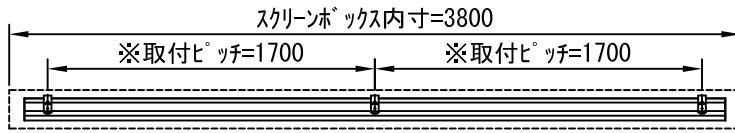

平面図 1/40

※取付ピッチは推奨です。
任意の位置に設定可能

平面図 1/40

断面図 1/40

引下げ棒

ボックス取付時 1/5

壁面取付時 1/5

※製品の仕様及びデザインは改善等のために予告なく変更する場合があります。

| | | | |
|----------|-----------------------|--|----------------------|
| 生地 | ホワイト W、ビーズ B(防災品) | 付属品 | 引下げ棒 取付金具、タッピングビス |
| ケース | 材質：アルミ製 塗装色：オフホワイト | 別途工事 | スクリーンボックス |
| 質量 | 23.3Kg | スマートストップ、スピードコントローラー機構標準装備 | |
| 株式会社ベックス | 尺度 | 品名 | |
| | A4 1/40 1/5 | 170インチスプリング巻き上げ式スクリーン (ケース入 4:3フォーマット) | |
| | 単位 | mm | Rev. |
| | | 型番 | No. |
| | | BSW-170 BSB-170 | |