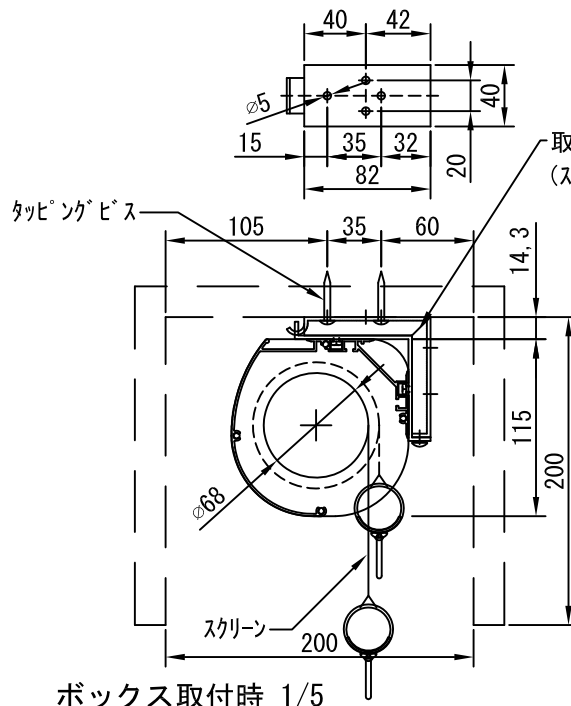

平面図 1/40

※取付ピッチは推奨です。
任意の位置に設定可能

平面図 1/40

断面図 1/40

引下げ棒

ボックス取付時 1/5

壁面取付時 1/5

※製品の仕様及びデザインは改善等のために予告なく変更する場合があります。

| | | | |
|----------|-----------------------|--|----------------------|
| 生地 | ホワイト W、ビーズ B(防災品) | 付属品 | 引下げ棒 取付金具、タッピングビス |
| ケース | 材質：アルミ製 塗装色：オフホワイト | 別途工事 | スクリーンボックス |
| 質量 | 23.3Kg | スマートストップ、スピードコントローラー機構標準装備 | |
| 株式会社ベックス | 尺度 | 品名 | |
| | A4 1/40 1/5 | 170インチスプリング巻き上げ式スクリーン (ケース入 4:3フォーマット) | |
| | 単位 | mm | Rev. |
| | | 型番 | No. |
| | | BSW-170 BSB-170 | |