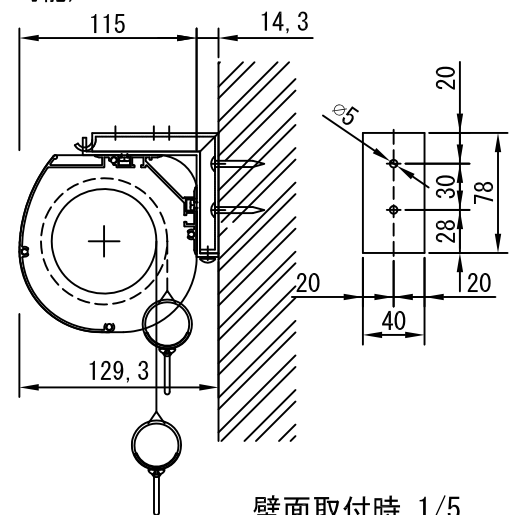

平面図 1/40

※取付ピッチは推奨です。
任意の位置に設定可能

平面図 1/40

断面図 1/40

引下げ棒

ボックス取付時 1/5

壁面取付時 1/5

※製品の仕様及びデザインは改善等のために予告なく変更する場合があります。

| | | | |
|----------|-----------------------|--|----------------------|
| 生地 | ホワイト W、ビーズ B(防災品) | 付属品 | 引下げ棒 取付金具、タッピングビス |
| ケース | 材質：アルミ製 塗装色：オフホワイト | 別途工事 | スクリーンボックス |
| 質量 | 23.3Kg | スマートストップ、スピードコントローラー機構標準装備 | |
| 株式会社ベックス | 尺度 | 品名 | |
| | A4 1/40 1/5 | 170インチスプリング巻き上げ式スクリーン (ケース入 4:3フォーマット) | |
| | 単位 | mm | Rev. |
| | | 型番 | No. |
| | | BSW-170 BSB-170 | |