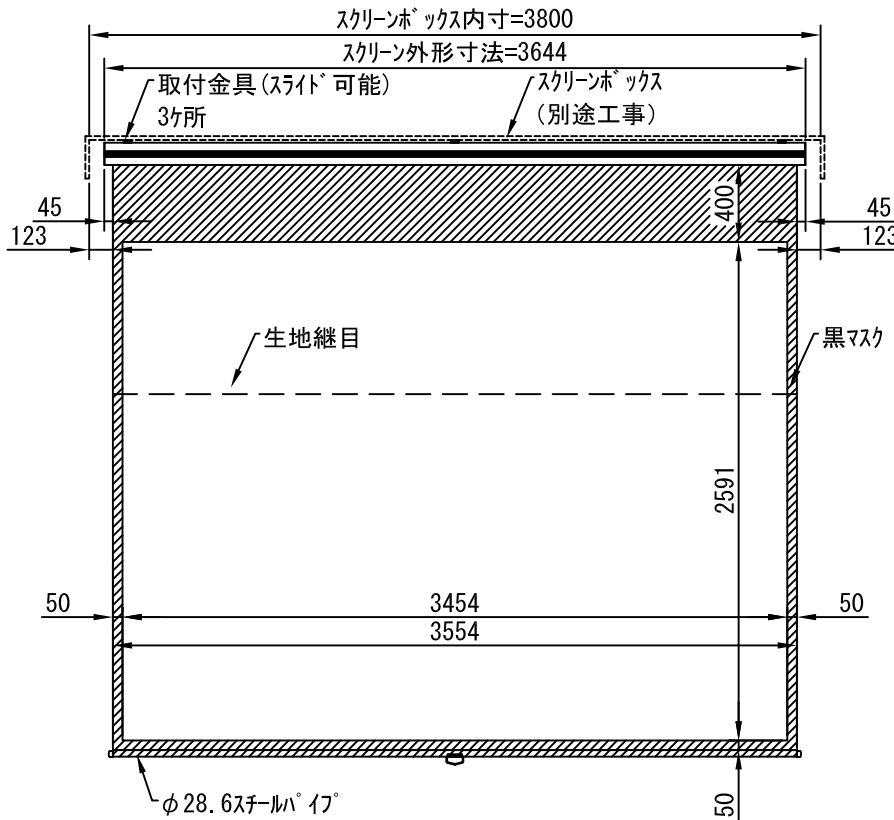

平面図 1/40

※取付ピッチは推奨です。
任意の位置に設定可能

平面図 1/40

断面図 1/40

引下げ棒

ボックス取付時 1/5

壁面取付時 1/5

※製品の仕様及びデザインは改善等のために予告なく変更する場合があります。

| | | | |
|----------|-----------------------|--|----------------------|
| 生地 | ホワイト W、ビーズ B(防災品) | 付属品 | 引下げ棒 取付金具、タッピングビス |
| ケース | 材質：アルミ製 塗装色：オフホワイト | 別途工事 | スクリーンボックス |
| 質量 | 23.3Kg | スマートストップ、スピードコントローラー機構標準装備 | |
| 株式会社ベックス | 尺度 | 品名 | |
| | A4 1/40 1/5 | 170インチスプリング巻き上げ式スクリーン (ケース入 4:3フォーマット) | |
| | 単位 | mm | Rev. |
| | | 型番 | No. |
| | | BSW-170 BSB-170 | |